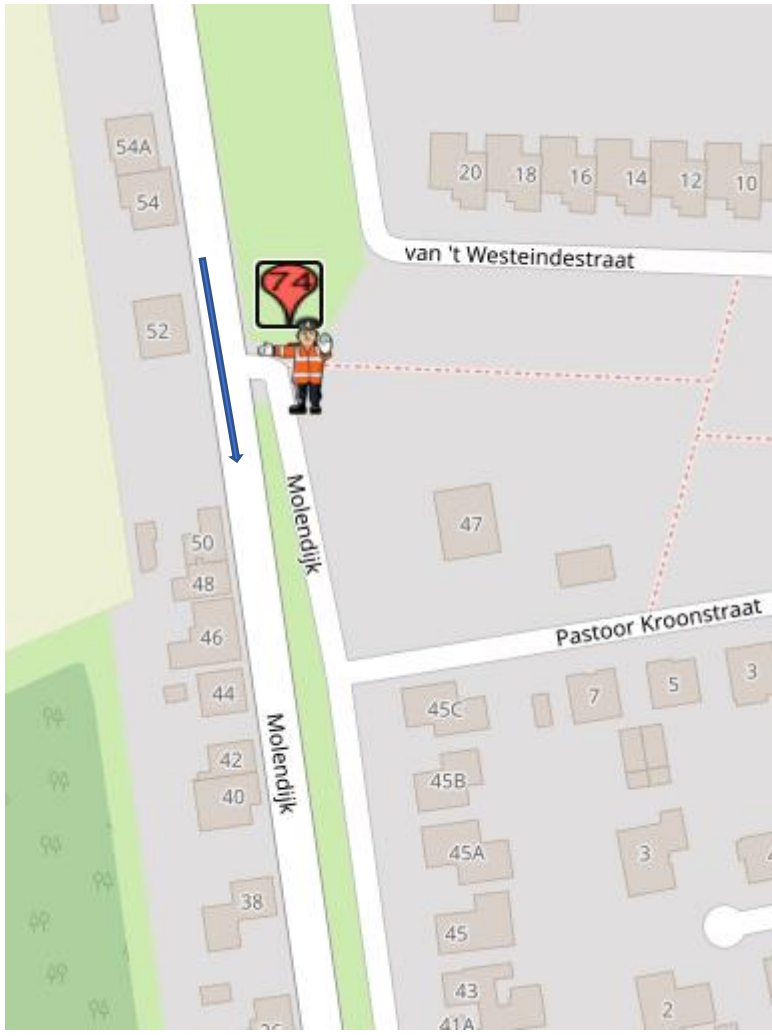

POST 74

Junior vrouwen zaterdag drie doorkomsten

Elite vrouwen zaterdag zes doorkomsten

Junior vrouwen zondag vier doorkomsten

Junior mannen zondag zes doorkomsten

Post 74 Molendijk-Paralelweg

Koers rijdend op de Molendijk, rechtdoor op de Molendijk

na geluidswagen:

alleen verkeer toelaten 'met de koers mee'

na politiemotor:

geen verkeer toelaten.

Calamiteitentelefoon organisatie : +31684180414