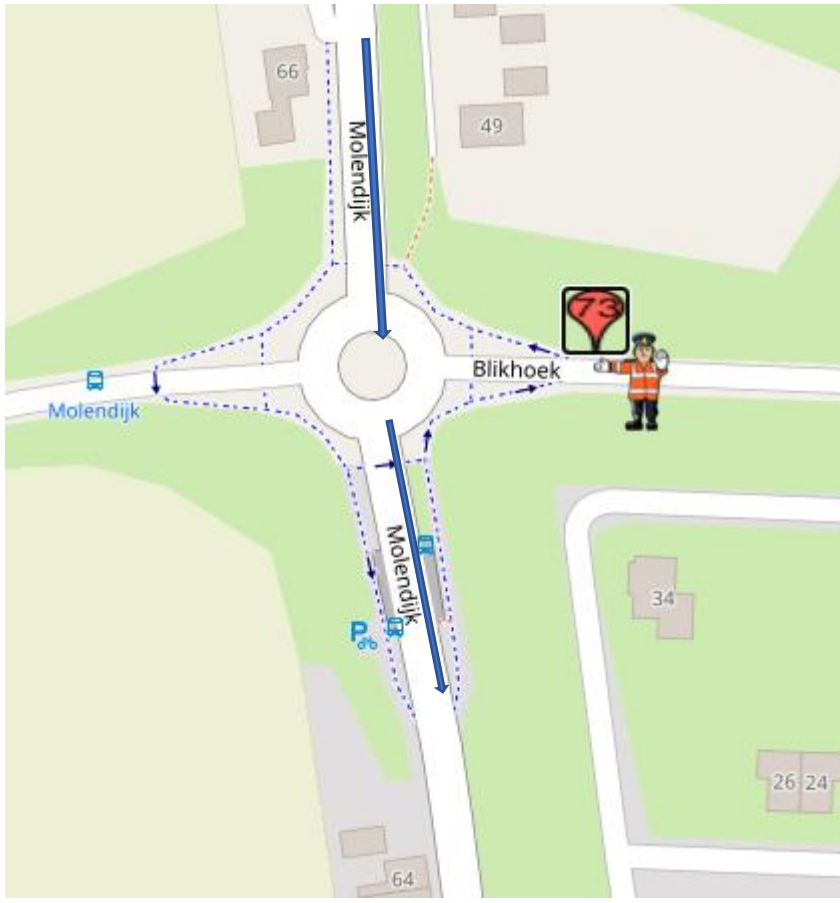

POST 73

Junior vrouwen zaterdag drie doorkomsten

Elite vrouwen zaterdag zes doorkomsten

Junior vrouwen zondag vier doorkomsten

Junior mannen zondag zes doorkomsten

Post 73 Molendijk-Middelburgsestraat/Blikhoek

Koers rijdend op de Molendijk, rechtdoor op de Molendijk

na geluidswagen:

alleen verkeer toelaten 'met de koers mee'

na politiemotor:

geen verkeer toelaten.

Calamiteitentelefoon organisatie : +31684180414