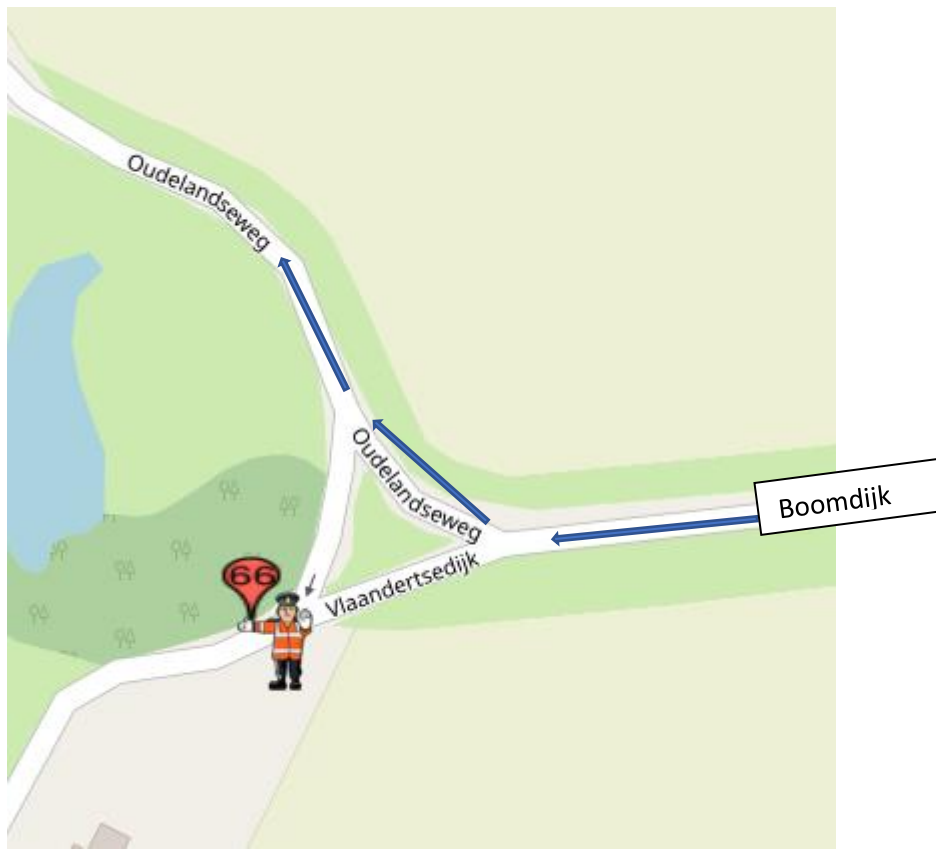

POST 66

Junior vrouwen zaterdag drie doorkomsten

Elite vrouwen zaterdag zes doorkomsten

Junior vrouwen zondag vier doorkomsten

Junior mannen zondag zes doorkomsten

Post 66 BoomdijkVlaandertseweg-Oudelandseweg

Koers rijdend op de Boomdijk, rechtsaf de Oudelandsedijk op.

na geluidswagen:

alleen verkeer toelaten 'met de koers mee'

na politiemotor:

geen verkeer toelaten.

Calamiteitentelefoon organisatie : +31684180414