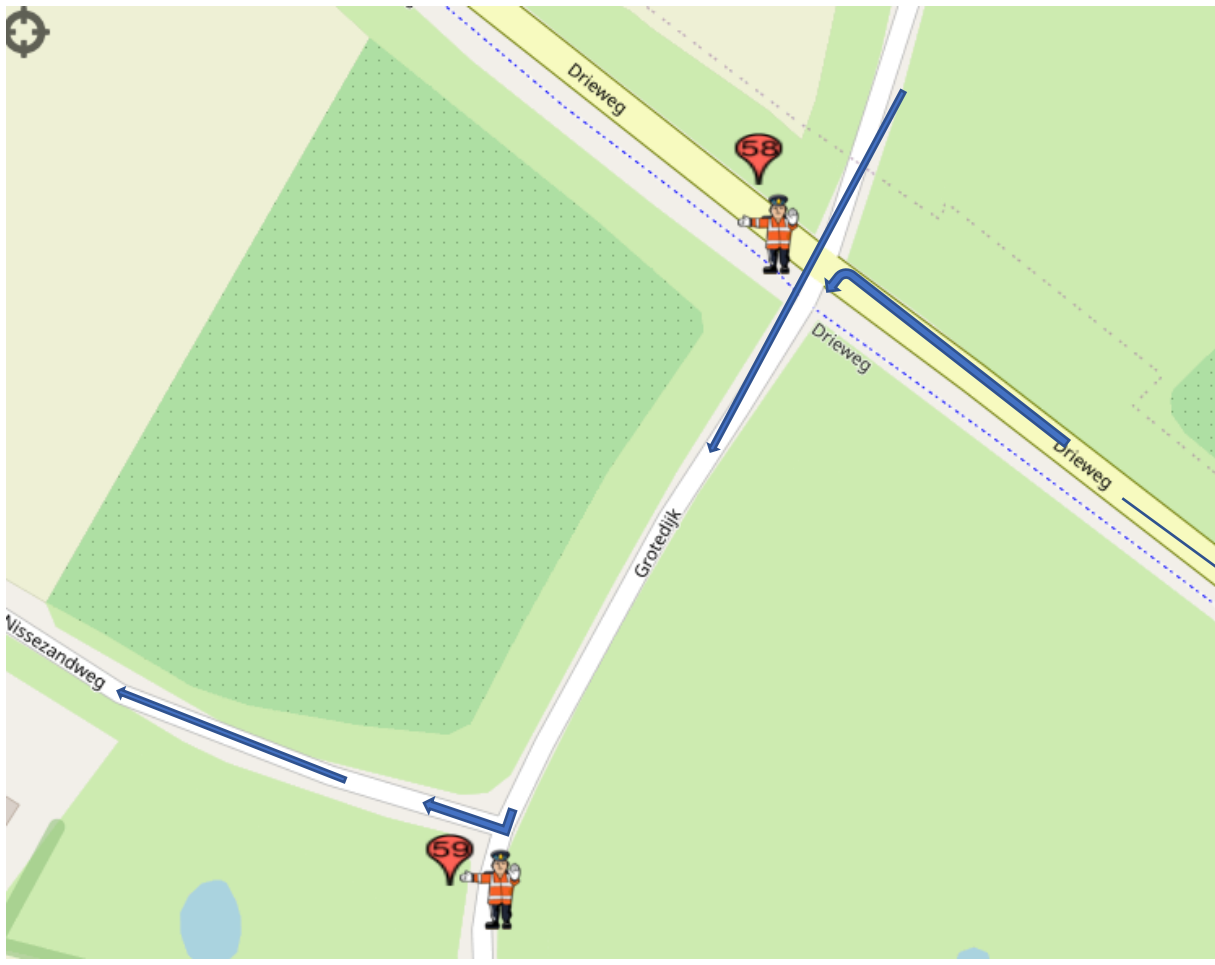

# POST 58 en 59 (vier doorkomsten)

## **Post 58 Grotedijk-Driedijk**

**voor de grote ronde:** Koers rijdend op de Grotedijk, rechtdoor op de Grotedijk

**Voor de middel route:** Koers rijdend op de Driedijk, linksaf de Grotedijk op.

## **Post 59 Grotedijk-Nissezandweg**

Koers rijdend op de Grotedijk rechtsaf de Nissezandweg op.

na geluidswagen:

alleen verkeer toelaten 'met de koers mee'

na politiemotor:

**geen** verkeer toelaten.

Calamiteitentelefoon organisatie : +31684180414