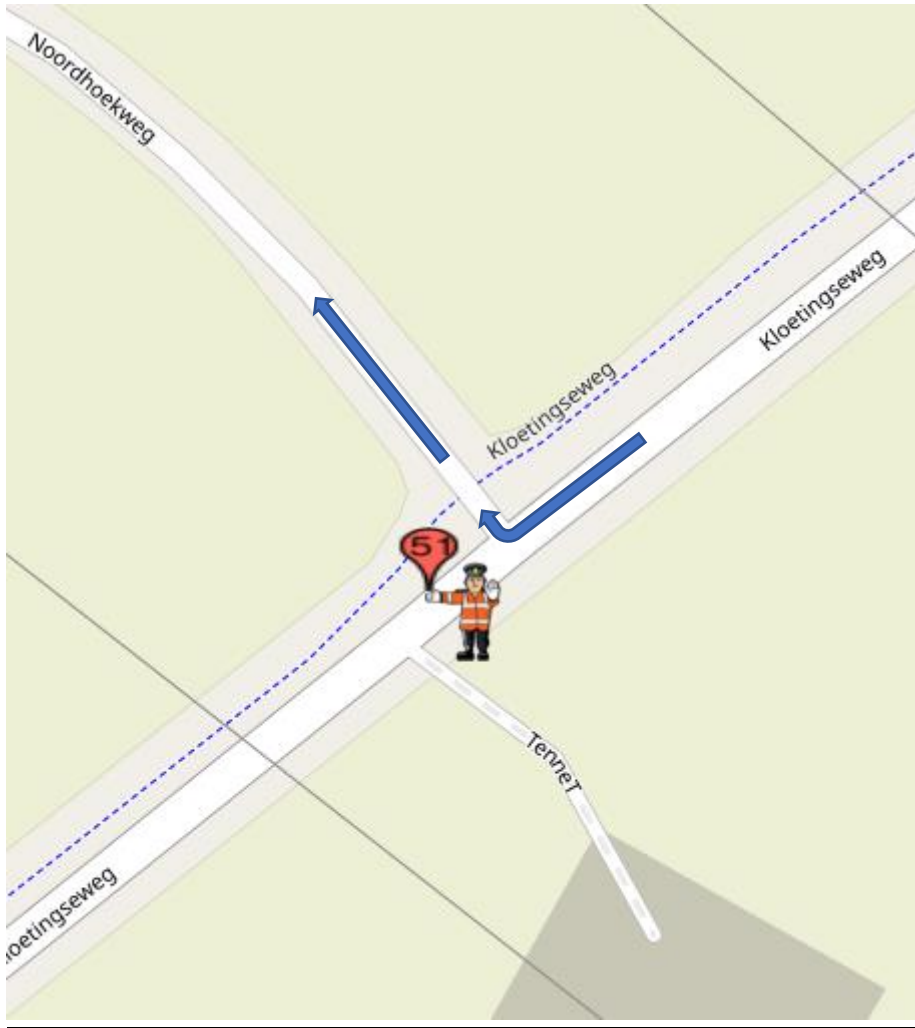

POST 51(één doorkomst)

Post 51 Kloetingseweg-Noordhoekweg

Koers rijdend op de Kloetingseweg, rechtsaf Noordhoekweg op.

na geluidswagen:

alleen verkeer toelaten 'met de koers mee'

na politiemotor:

geen verkeer toelaten.