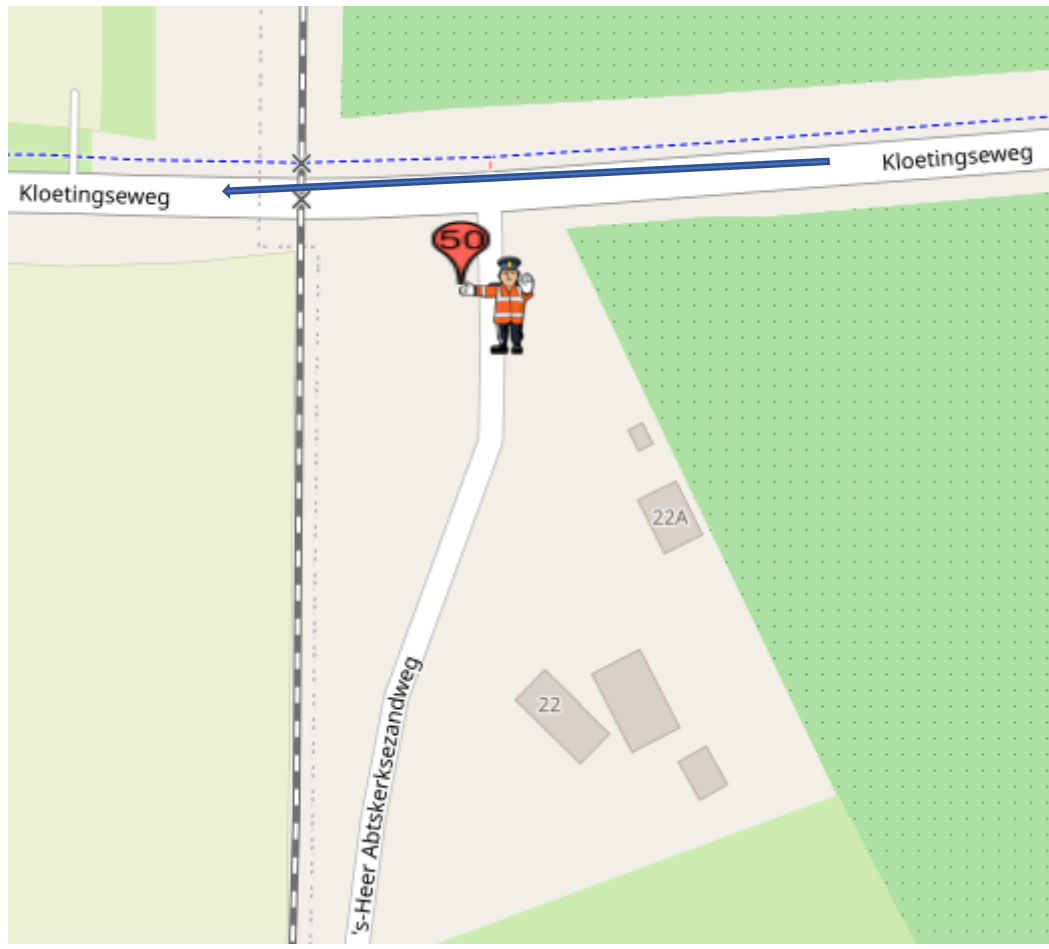

POST 50(één doorkomst)

Post 50 Kloetingseweg-'s-Heerabts-kerksezandweg

Koers rijdend op de Kloetingseweg, rechtdoor op de Kloetingseweg.

na geluidswagen:

alleen verkeer toelaten 'met de koers mee'

na politiemotor:

geen verkeer toelaten.

Calamiteitentelefoon organisatie : +31684180414