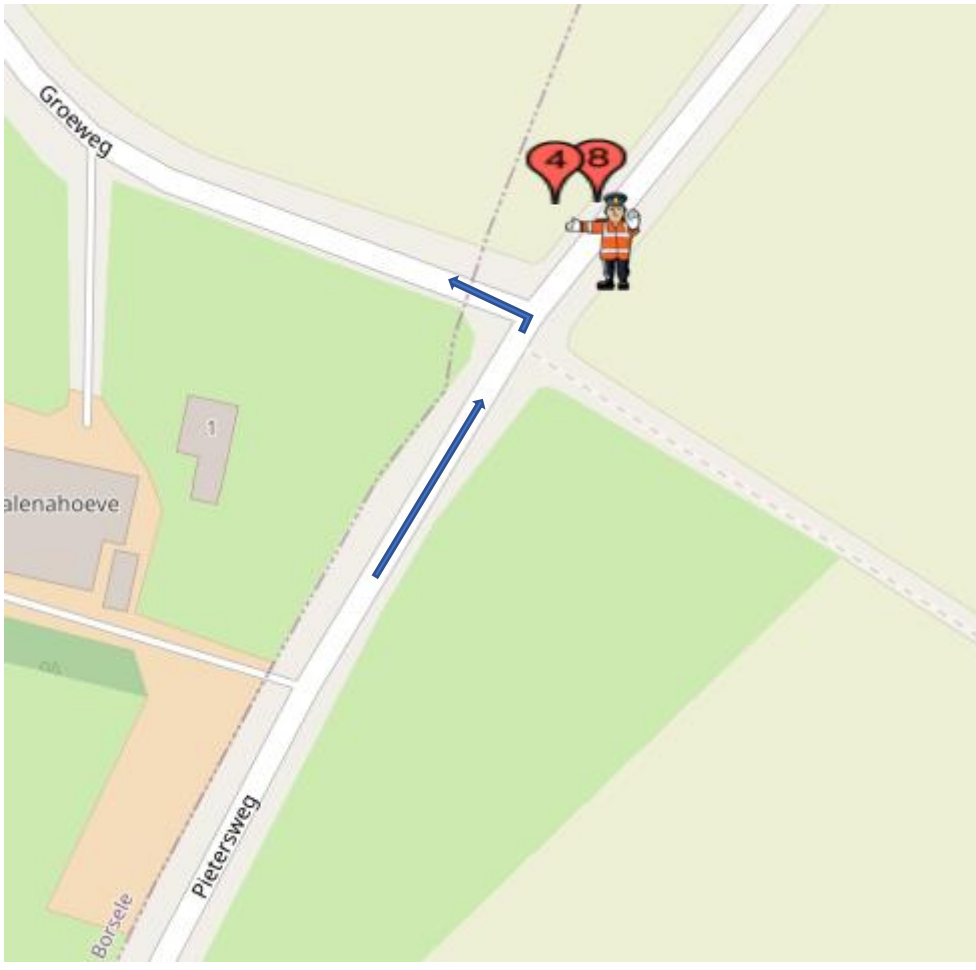

# POST 48(één doorkomst)

## **Post 48 Pietersweg-Groeweg**

Koers rijdend op de Pietersweg, linksaf de Groeweg op

na geluidswagen:

alleen verkeer toelaten 'met de koers mee'

na politiemotor:

**geen** verkeer toelaten.

Calamiteitentelefoon organisatie : +31684180414