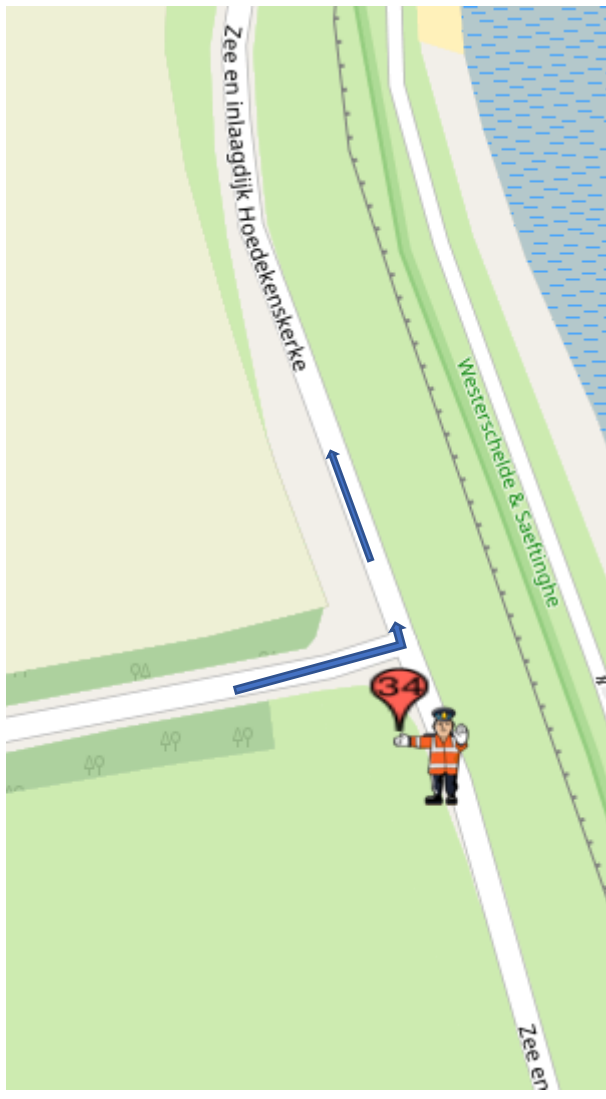

# POST 34 (één doorkomst)

## **Post 34 Moertjesdijk-Zee en inlaagdijk**

Koers rijdend op de Moertjesdijk, linksaf de Zee en inlaagdijk op

na geluidswagen:

alleen verkeer toelaten 'met de koers mee'

na politiemotor:

**geen** verkeer toelaten.