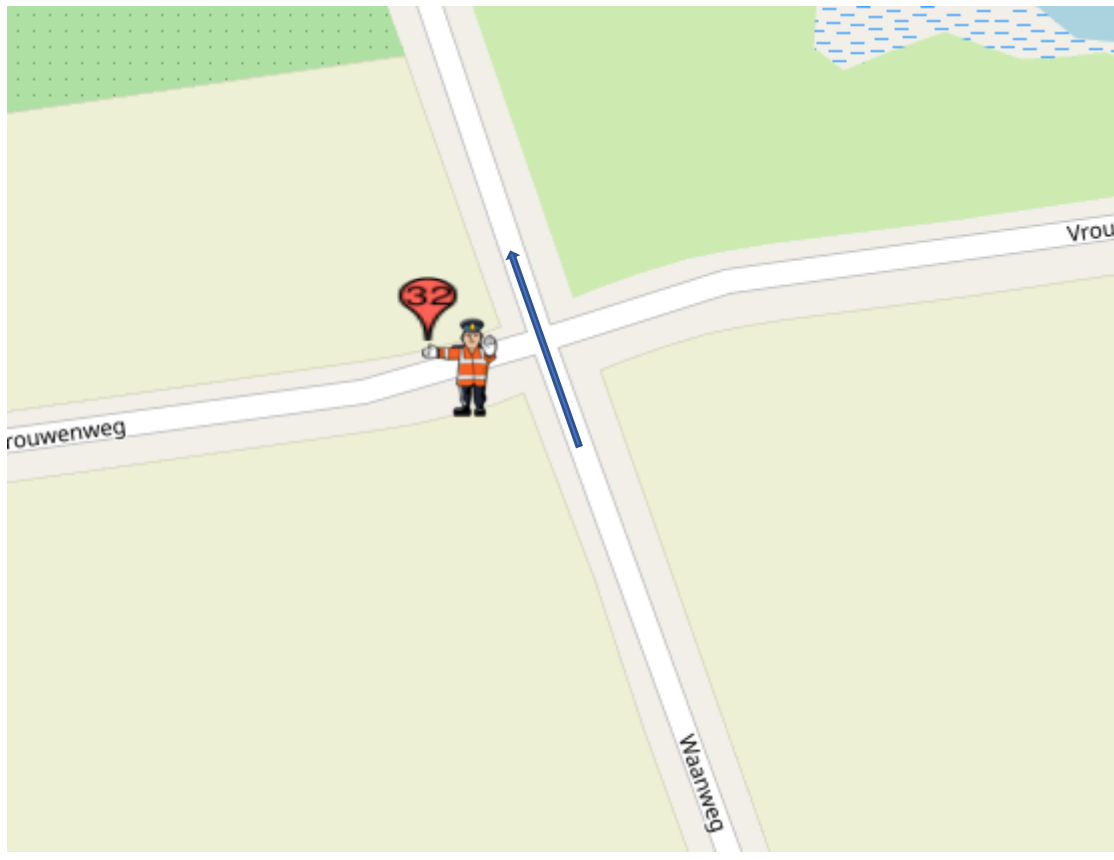

POST 32(één doorkomst)

Post 32 Waanweg-Vrouwenweg

Koers rijdend op de Waanweg, rechtdoor op de Warenweg

na geluidswagen:

alleen verkeer toelaten 'met de koers mee'

na politiemotor:

geen verkeer toelaten.

Calamiteitentelefoon organisatie : +31684180414