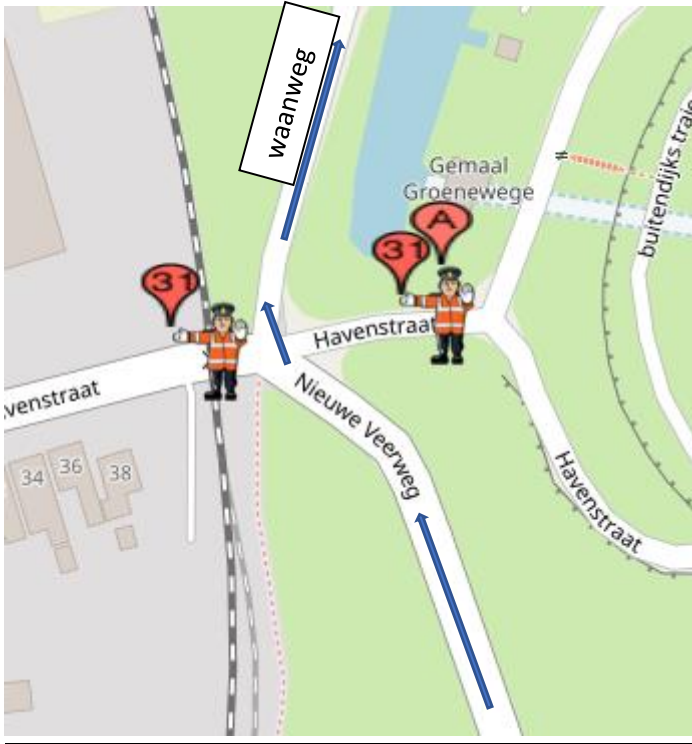

# POST 31 en 31A (één doorkomst)

## **Post 31 (a) Nieuwe Veerweg-Havenstraat/Waanweg**

Koers rijdend op de Nieuwe Veerweg, rechtdoor de Waanweg op

na geluidswagen:

alleen verkeer toelaten 'met de koers mee'

na politiemotor:

**geen** verkeer toelaten.