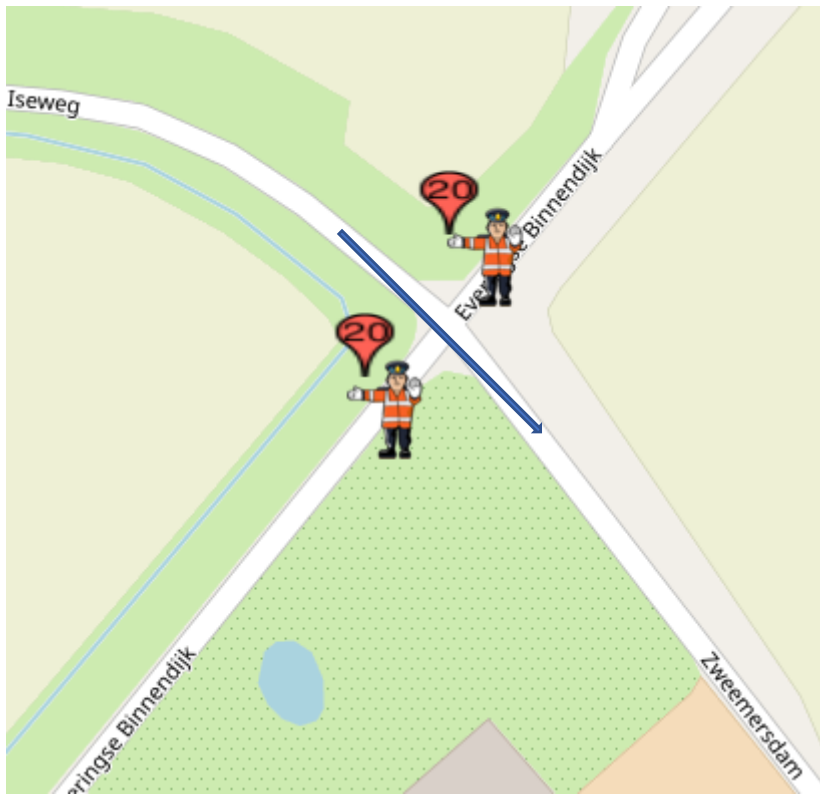

# POST 20 (één doorkomst)

**Post 20 Iseweg-Everingse binnendijk/Zweemerdam**  
Koers rijdend op de Iseweg, rechtdoor de Zweemerdam op

na geluidswagen:  
alleen verkeer toelaten 'met de koers mee'

na politiemotor:  
**geen** verkeer toelaten.