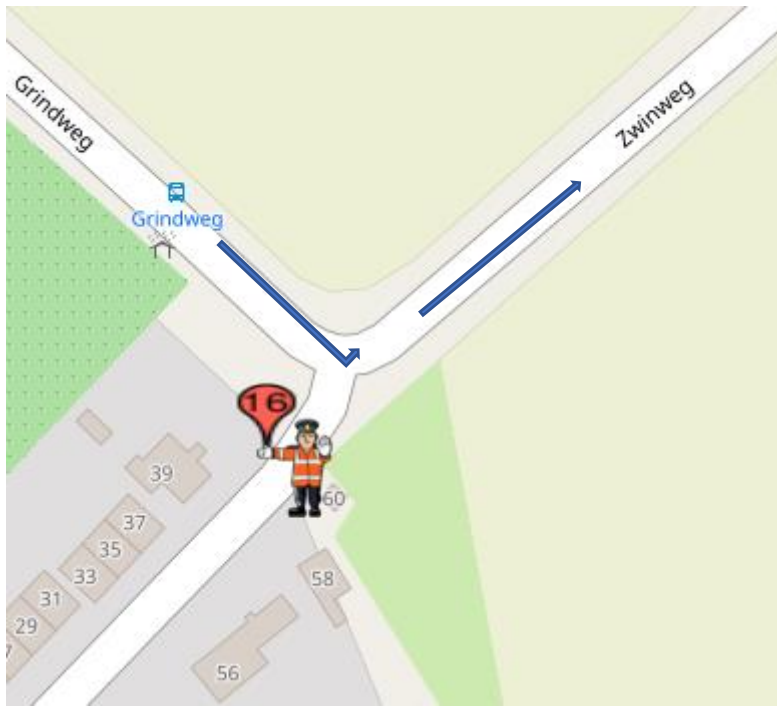

# POST 16 (één doorkomst)

## **Post 16 Grindweg-Zwijnweg**

Koers rijdend op de Grindweg, linksaf de Zwijnweg op

na geluidswagen:

alleen verkeer toelaten 'met de koers mee'

na politiemotor:

**geen** verkeer toelaten.

Calamiteitentelefoon organisatie : +31684180414