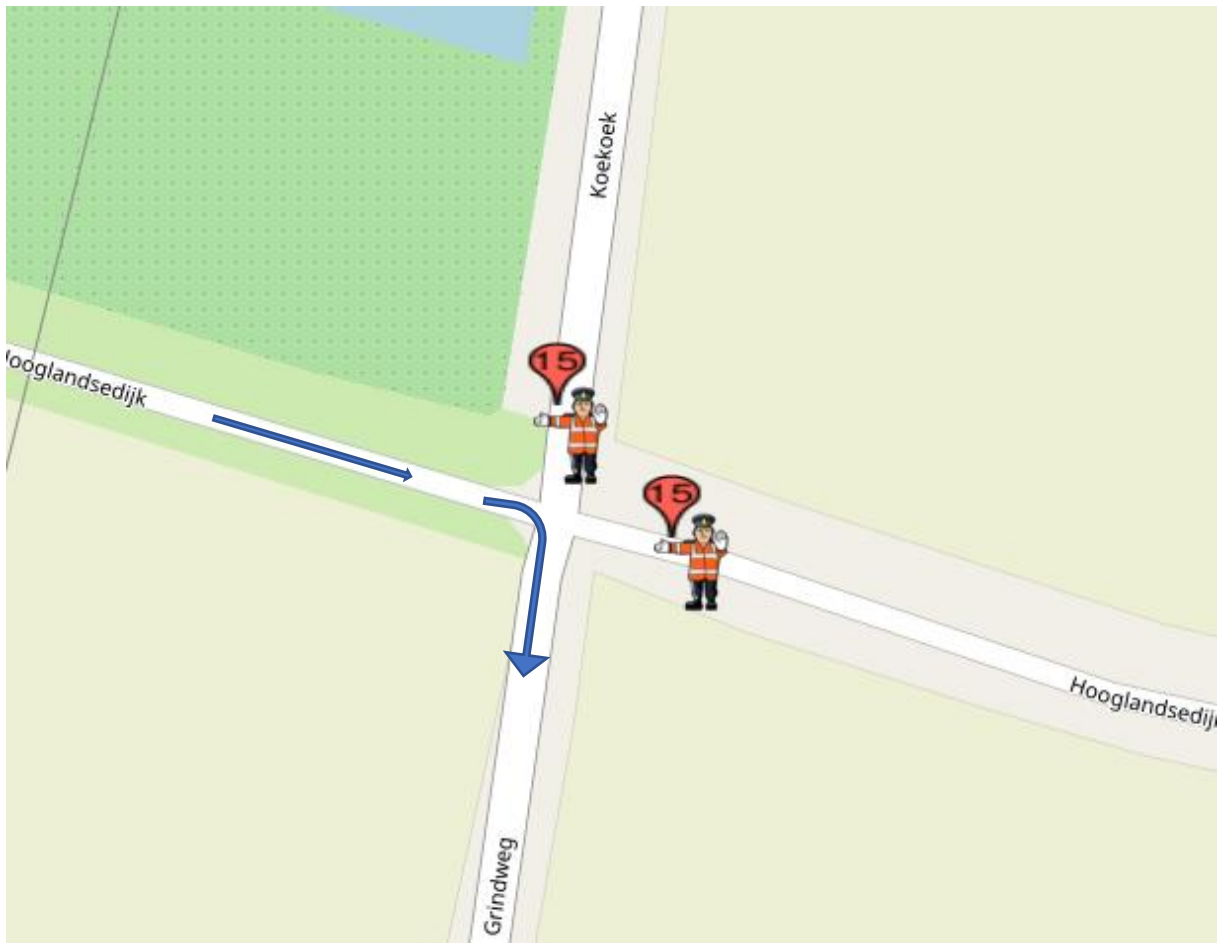

POST 15 (één doorkomst)

Post 15 Hooglandsedijk-Grindweg

Koers rijdend op de Hooglandsedijk, rechtsaf de Grindweg op

na geluidswagen:

alleen verkeer toelaten 'met de koers mee'

na politiemotor:

geen verkeer toelaten.