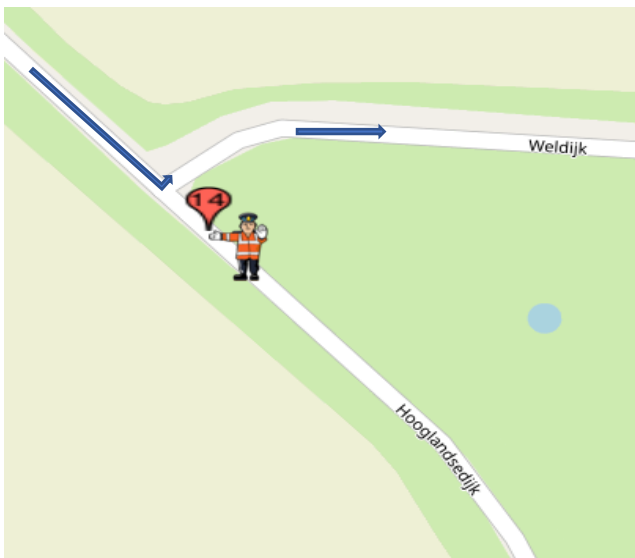

POST 14 (grote ronde en middelroute)

⇨ Grote ronde (één doorkomst)

voor grote ronde: Koers rijdend op de Hooglandse-dijk, rechtdoor op de Hooglandsedijk.

Middel ronde (drie doorkomsten)

⇨ voor middel ronde: Koers rijdend op de Hooglandse-dijk, linksaf de Weldijk op.

na geluidswagen:
alleen verkeer toelaten 'met de koers mee'

na politiemotor:
geen verkeer toelaten.

Calamiteitentelefoon organisatie : +31684180414