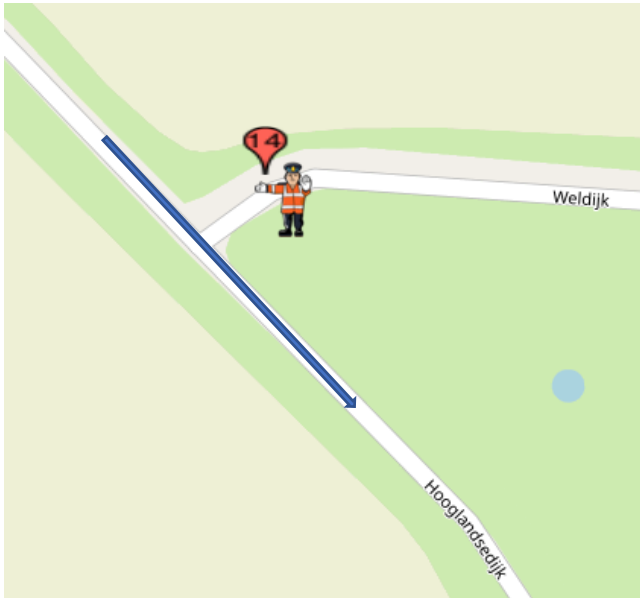

POST 14 (grote ronde en middelroute)

⇨ Grote ronde (één doorkomst)

voor grote ronde: Koers rijdend op de Hooglandse-dijk, rechtdoor op de Hooglandsedijk.

Middel ronde (drie doorkomsten)

⇨ voor middel ronde: Koers rijdend op de Hooglandse-dijk, linksaf de Weldijk op.

na geluidswagen:
alleen verkeer toelaten 'met de koers mee'

na politiemotor:
geen verkeer toelaten.

Calamiteitentelefoon organisatie : +31684180414