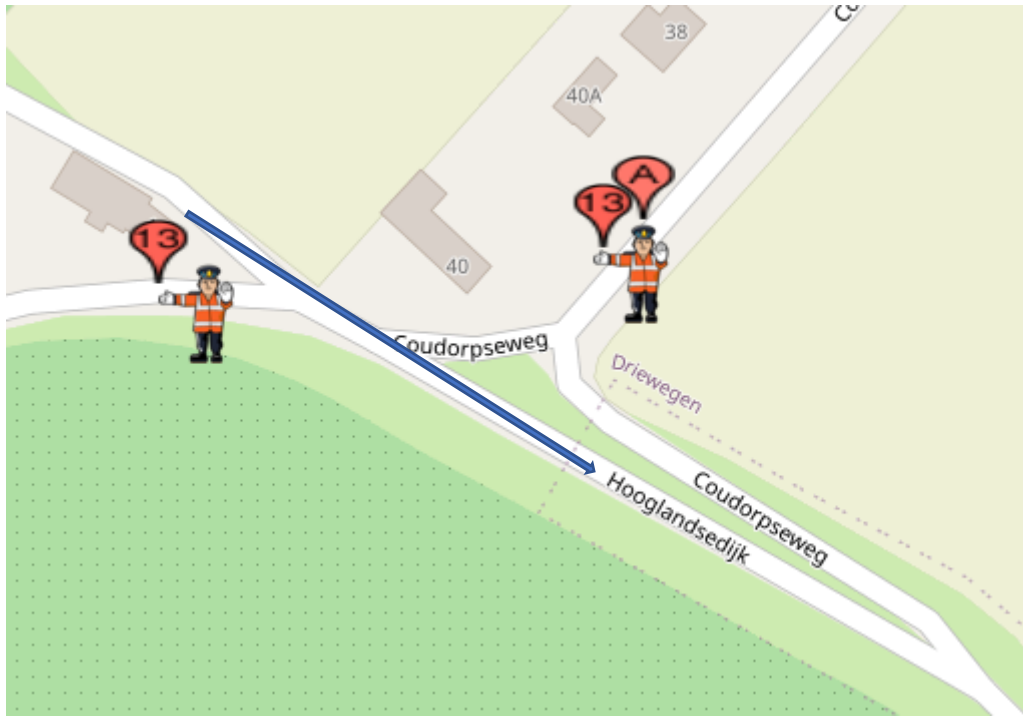

POST 13 en 13A

junior vrouwen zaterdag drie doorkomsten

Elite vrouwen zaterdag vier doorkomsten

Junior vrouwen zondag één doorkomst

Junior heren zondag vier doorkomsten

Post 13 (a) Hooglandsedijk-Coudorpseweg

Koers rijdend op de Hooglandsedijk rechtdoor op de Hooglandsedijk.

na geluidswagen:

alleen verkeer toelaten 'met de koers mee'

na politiemotor:

geen verkeer toelaten.

Calamiteitentelefoon organisatie : +31684180414