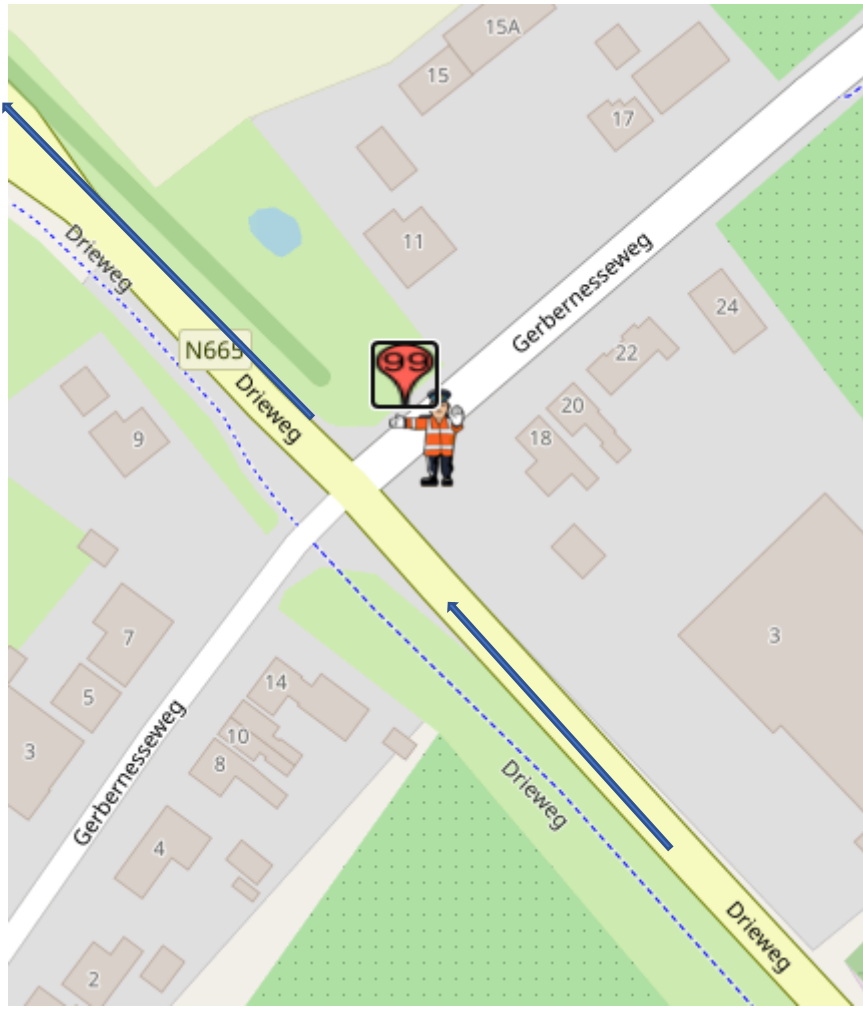

POST 99(drie doorkomsten)

Post 99 Drieweg-Gerbenneseweg

Koers rijdend op de Drieweg, rechtdoor op de Drieweg.

na geluidswagen:

alleen verkeer toelaten 'met de koers mee'

na politiemotor:

geen verkeer toelaten.