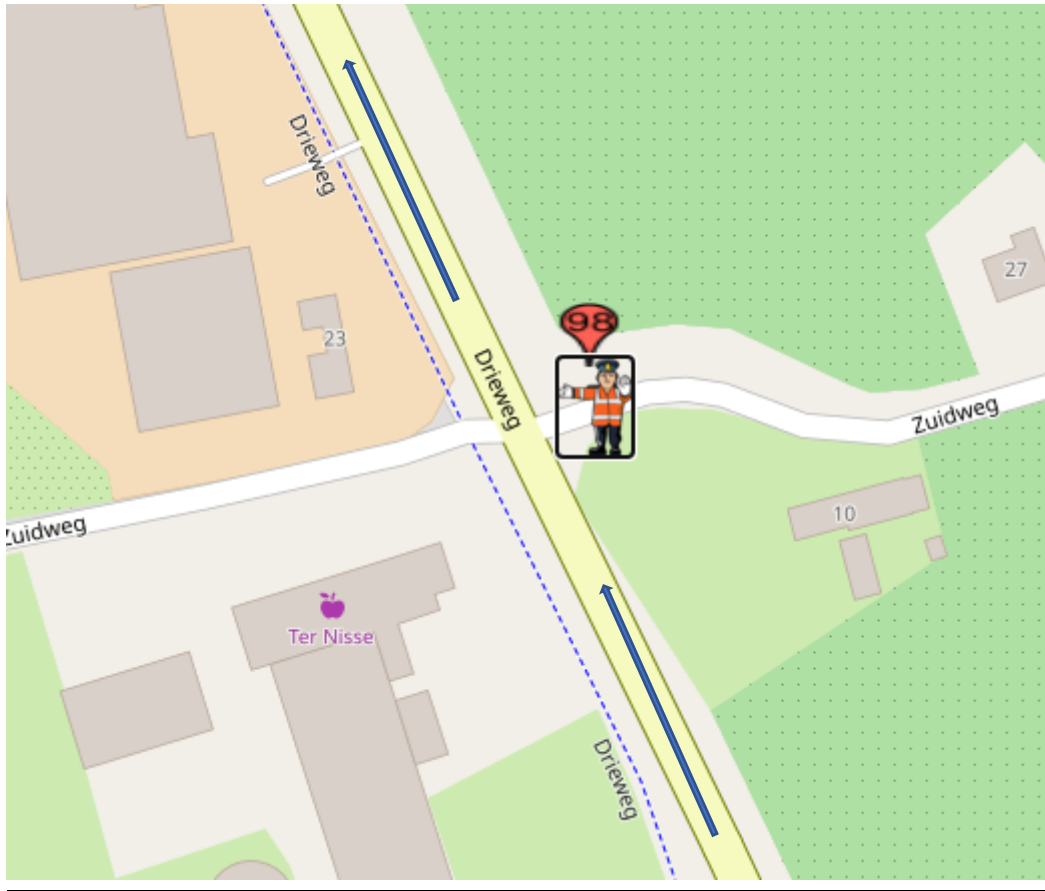

POST 98(drie doorkomsten)

Post 98 Drieweg-Zuidweg

Koers rijdend op de Drieweg, rechtdoor op de Drieweg.

na geluidswagen:

alleen verkeer toelaten 'met de koers mee'

na politiemotor:

geen verkeer toelaten.

Calamiteitentelefoon organisatie : +31617733553