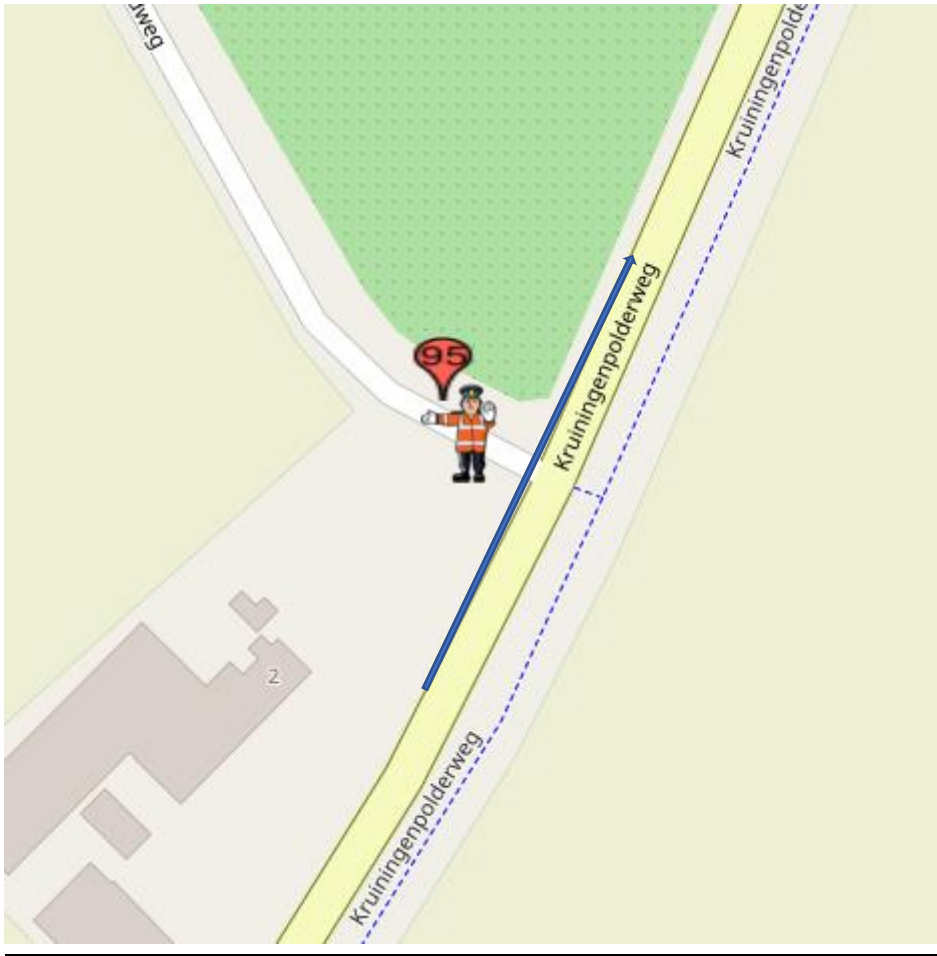

# POST 95(drie doorkomsten)

## hekwerk

**Post 95 Kruiningenpolderweg-Krommezandweg**

Koers rijdend op de Kruiningenpolderweg, rechtdoor op de Kruiningenpolderweg.