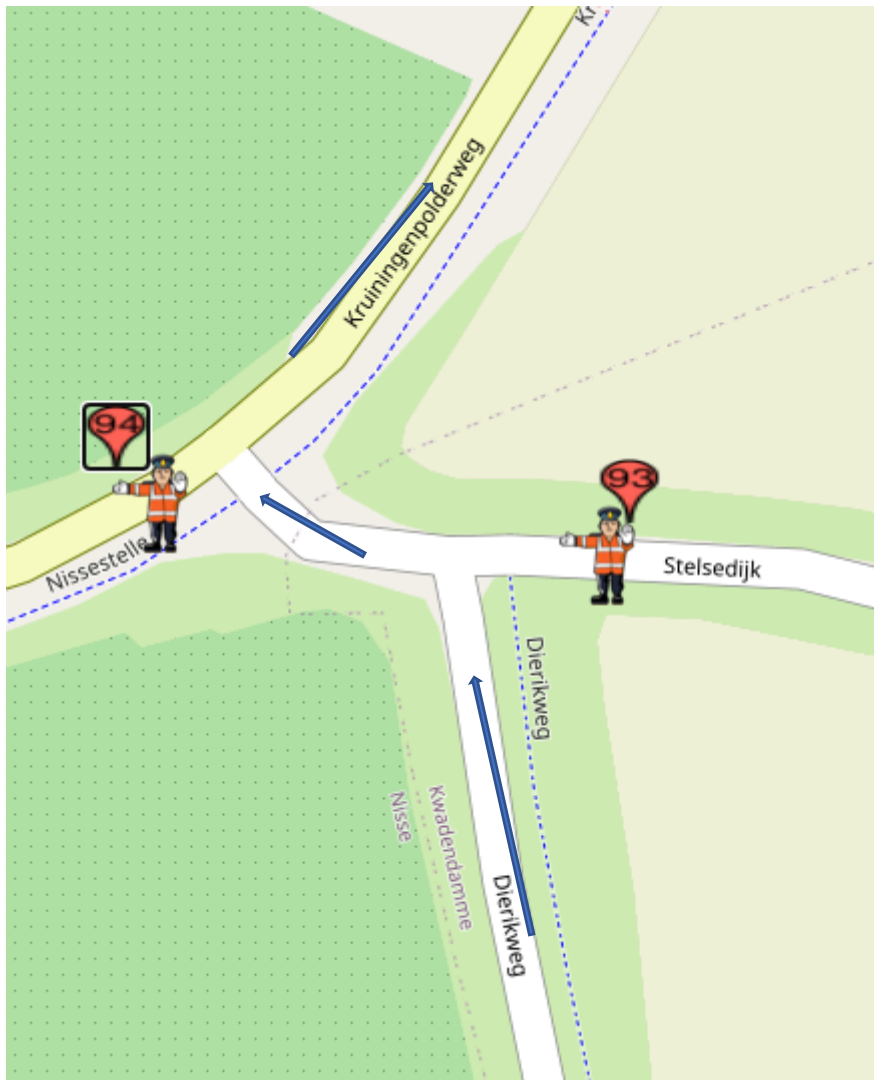

POST 93(drie doorkomsten)

Post 93 Dierikweg-Stelsedijk

Koers rijdend op de Dierikweg, linksaf de Stelsedijk op.

na geluidswagen:

alleen verkeer toelaten 'met de koers mee'

na politiemotor:

geen verkeer toelaten.