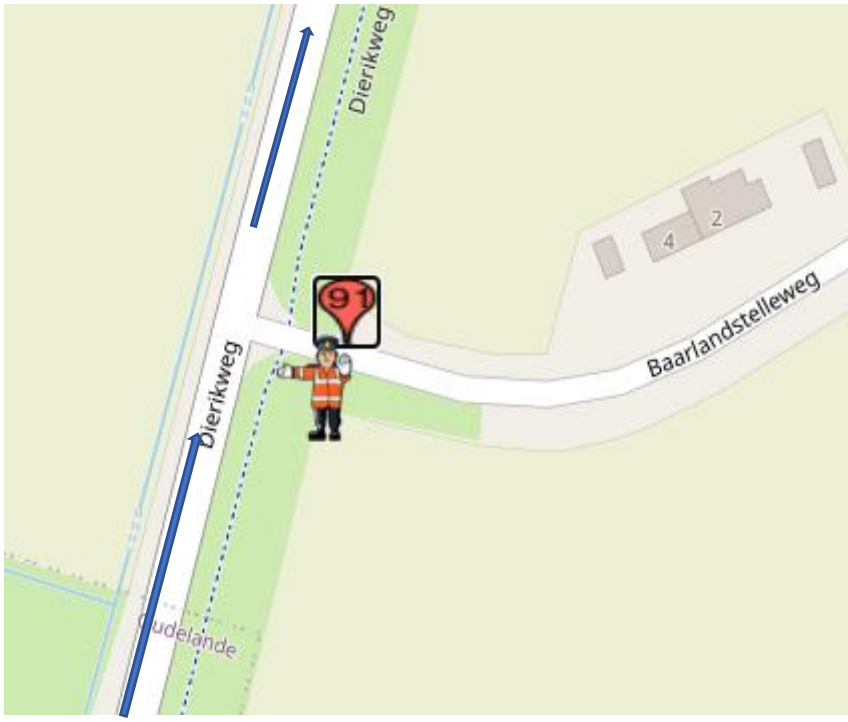

POST 91(drie doorkomsten)

Post 91 Dierikweg-Baarlandsestelleweg

Koers rijdend op de Dierikweg, rechtdoor op de Dierikweg.

na geluidswagen:

alleen verkeer toelaten 'met de koers mee'

na politiemotor:

geen verkeer toelaten.

hekwerk