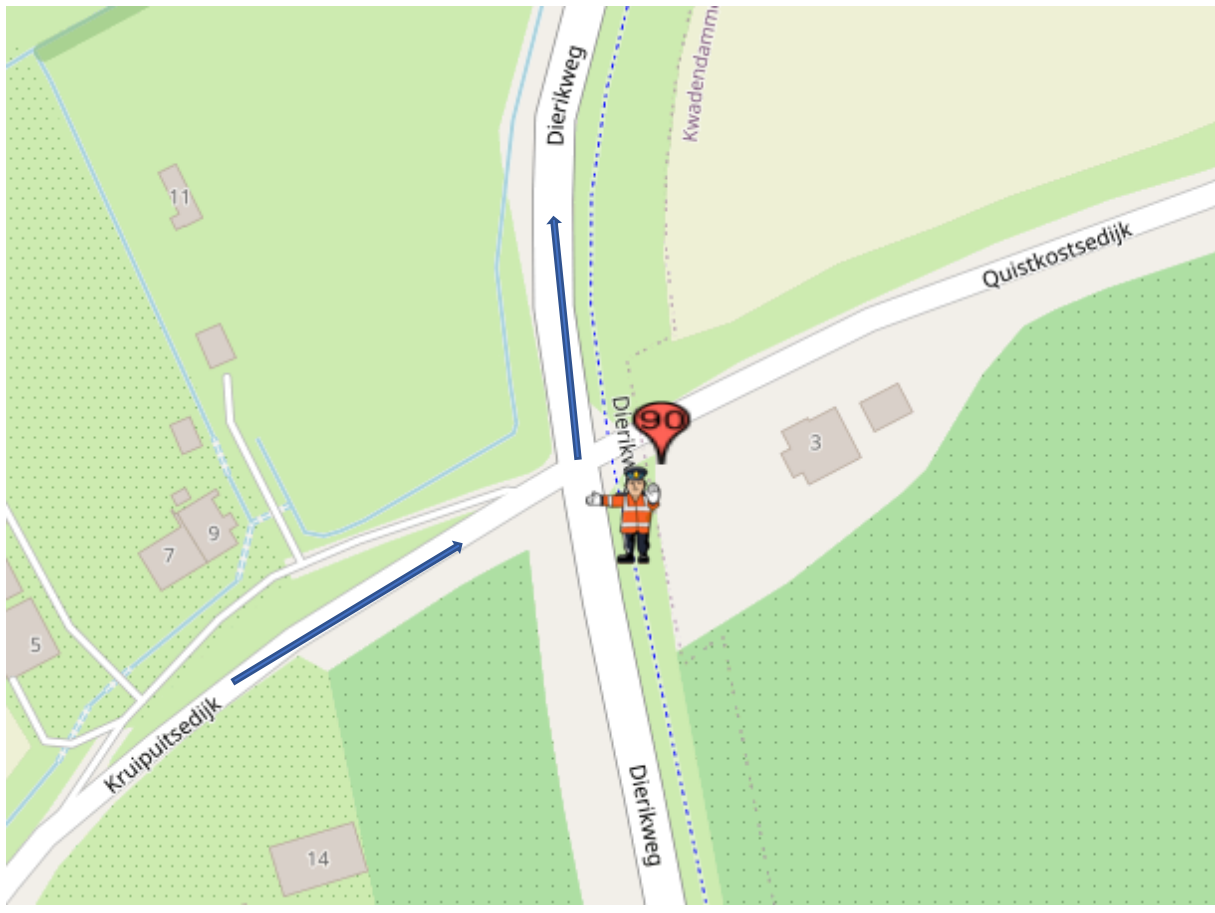

# POST 90(drie doorkomsten)

## **Post 90 Kruipuitsedijk-Dierikweg**

Koers rijdend op de Kruipuitsedijk, linksaf de Dieriksweg op.

na geluidswagen:

alleen verkeer toelaten 'met de koers mee'

na politiemotor:

**geen** verkeer toelaten.