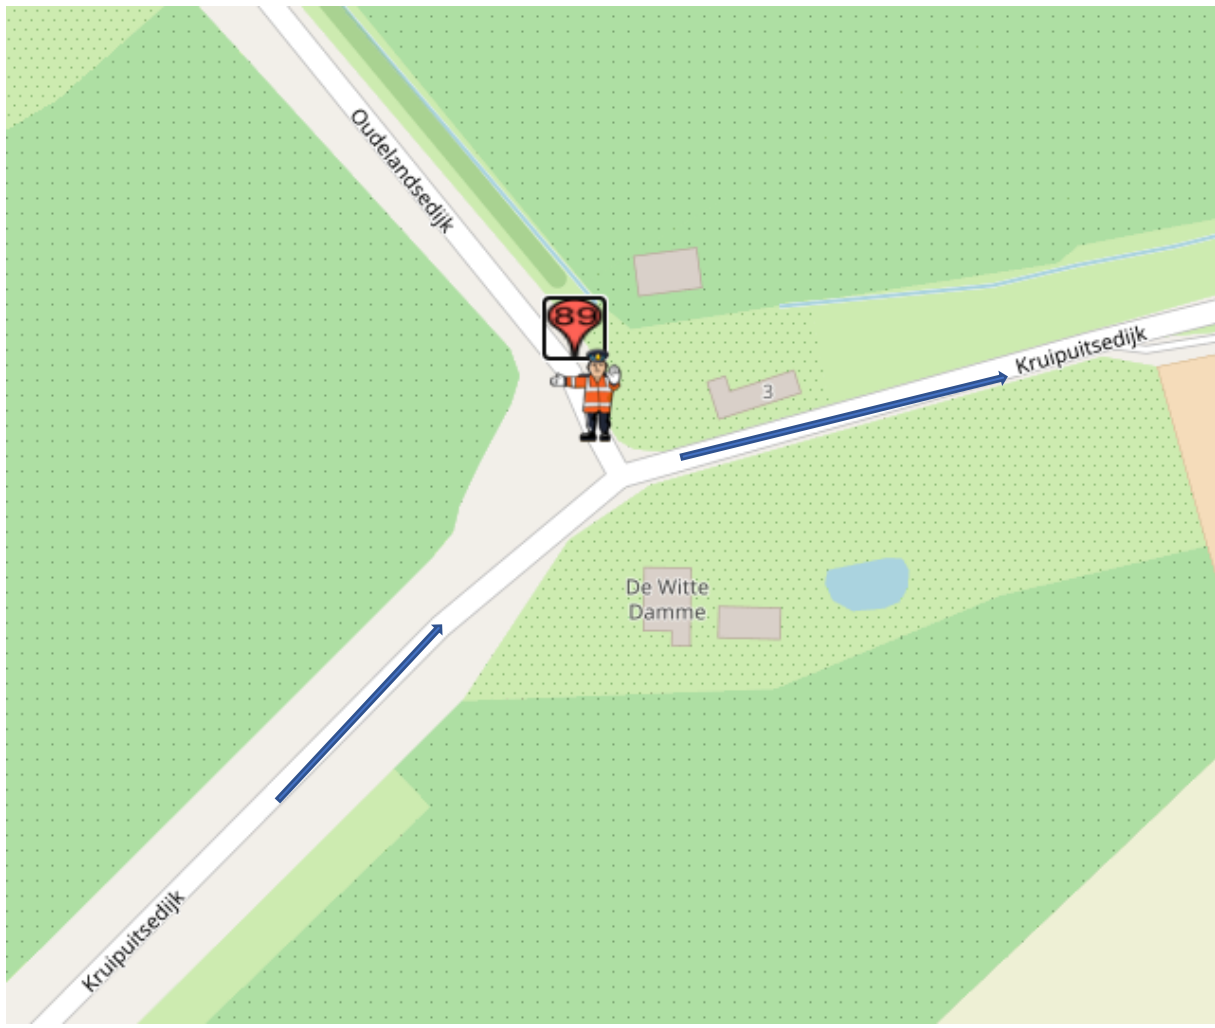

POST 89(drie doorkomsten)

Post 89 Kruipuitsedijk-Zakdijk/Oudelandsedijk

Koers rijdend op de Kruipuitsedijk, rechtdoor op de Kruipuitsedijk.

na geluidswagen:

alleen verkeer toelaten 'met de koers mee'

na politiemotor:

geen verkeer toelaten.

Calamiteitentelefoon organisatie : +31617733553