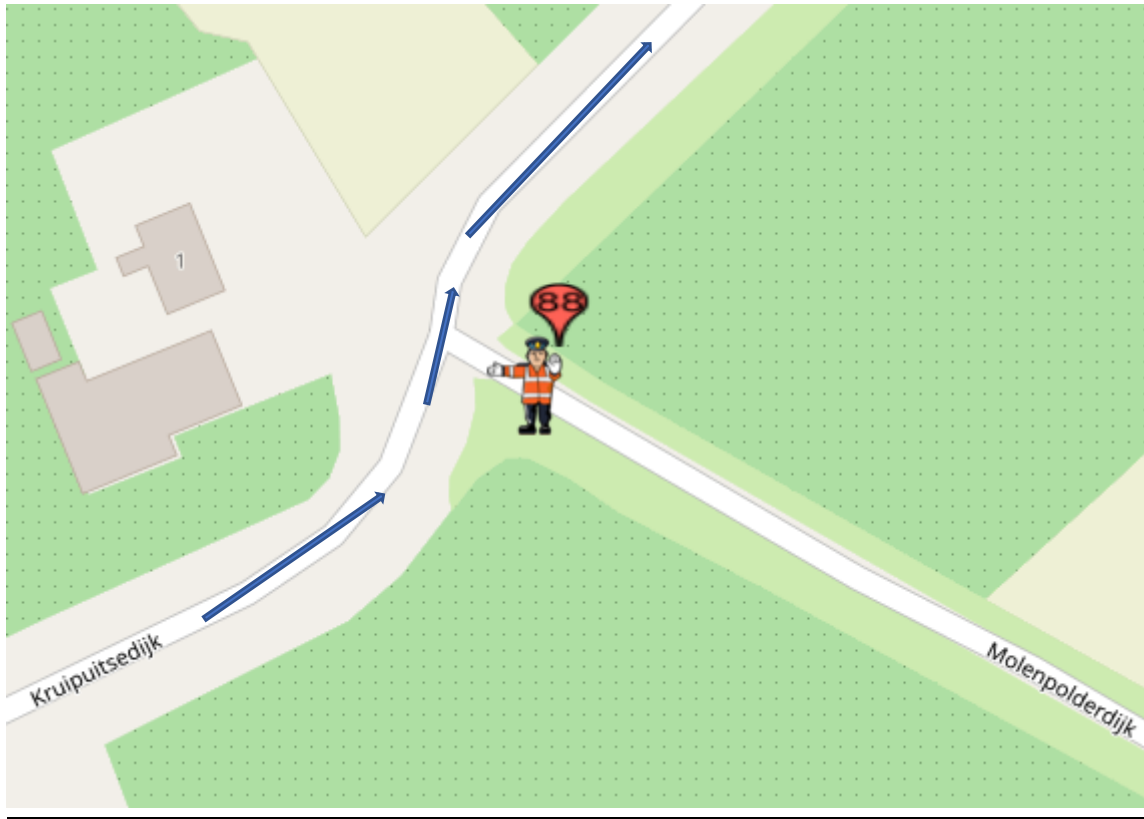

# POST 88(drie doorkomsten)

## hekwerk

**Post 88 Kruipuitsedijk-Molenpolderdijk**

Koers rijdend op de Kruipuitsedijk, rechtdoor op de Kruipuitsedijk.