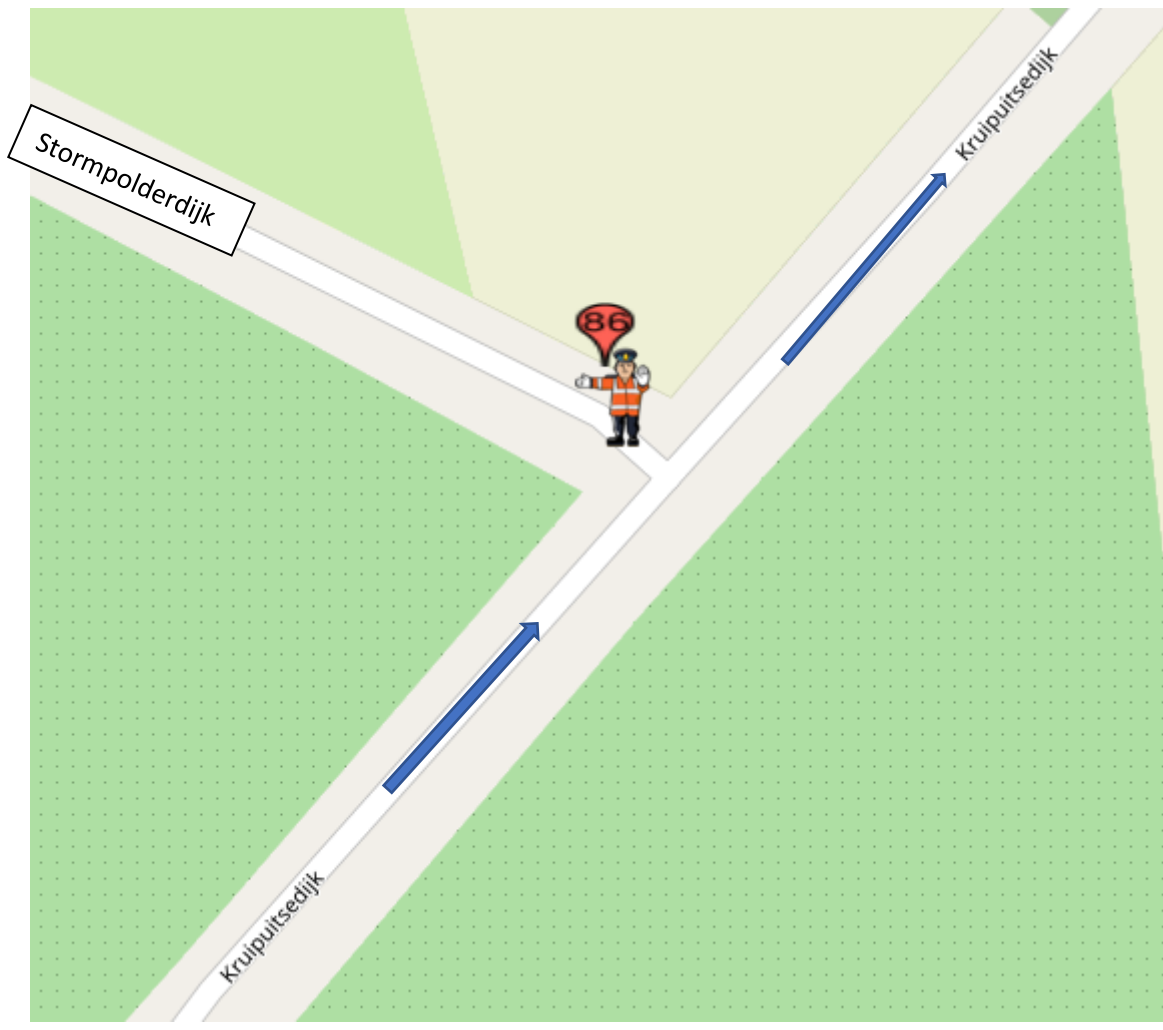

POST 86(drie doorkomsten)

Post 86 Kruipuitsedijk-Stormpolderdijk

Koers rijdend op de Kruipuitsedijk, rechtdoor op de Kruipuitsedijk.

na geluidswagen:

alleen verkeer toelaten 'met de koers mee'

na politiemotor:

geen verkeer toelaten.

Calamiteitentelefoon organisatie : +31617733553