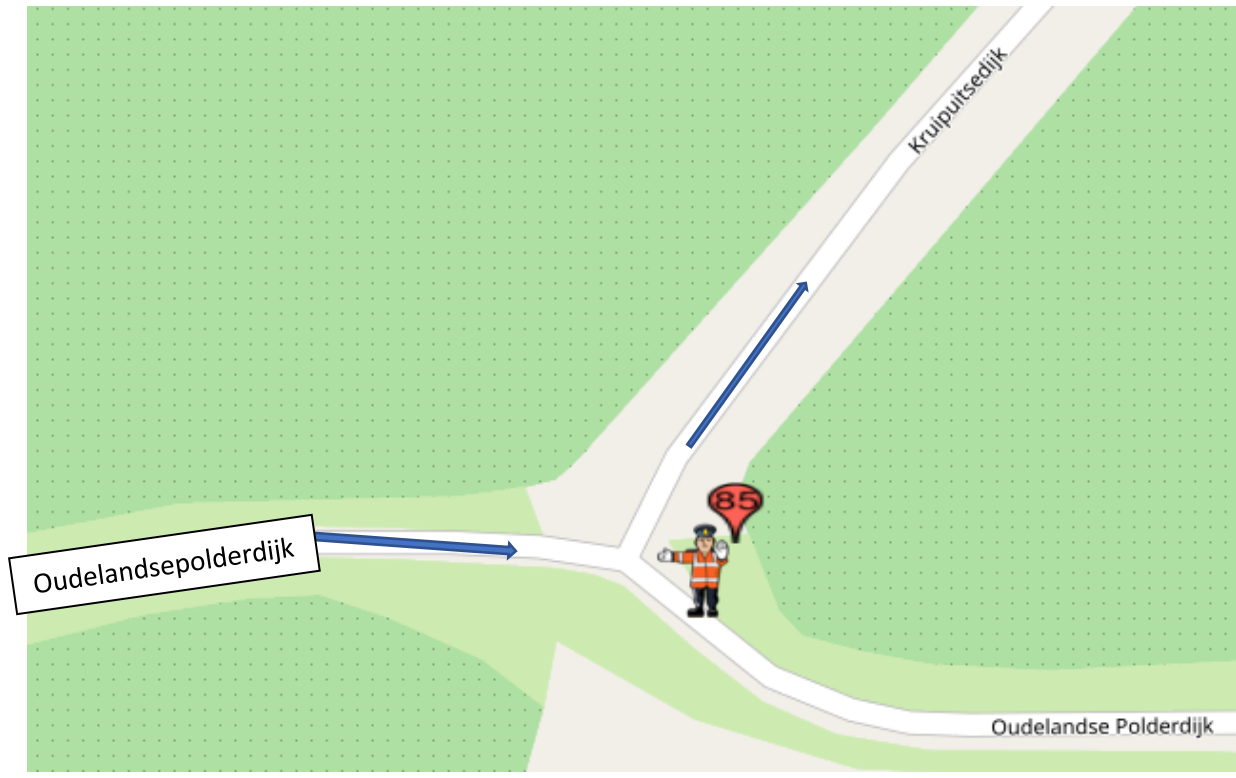

POST 85(drie doorkomsten)

Post 85 Oudlandsepolderdijk-Kruipuitsedijk-

Koers rijdend op de Oudlandsepolderdijk, linksaf de Kruipuitsedijk op.

na geluidswagen:

alleen verkeer toelaten 'met de koers mee'

na politiemotor:

geen verkeer toelaten.

Calamiteitentelefoon organisatie : +31617733553