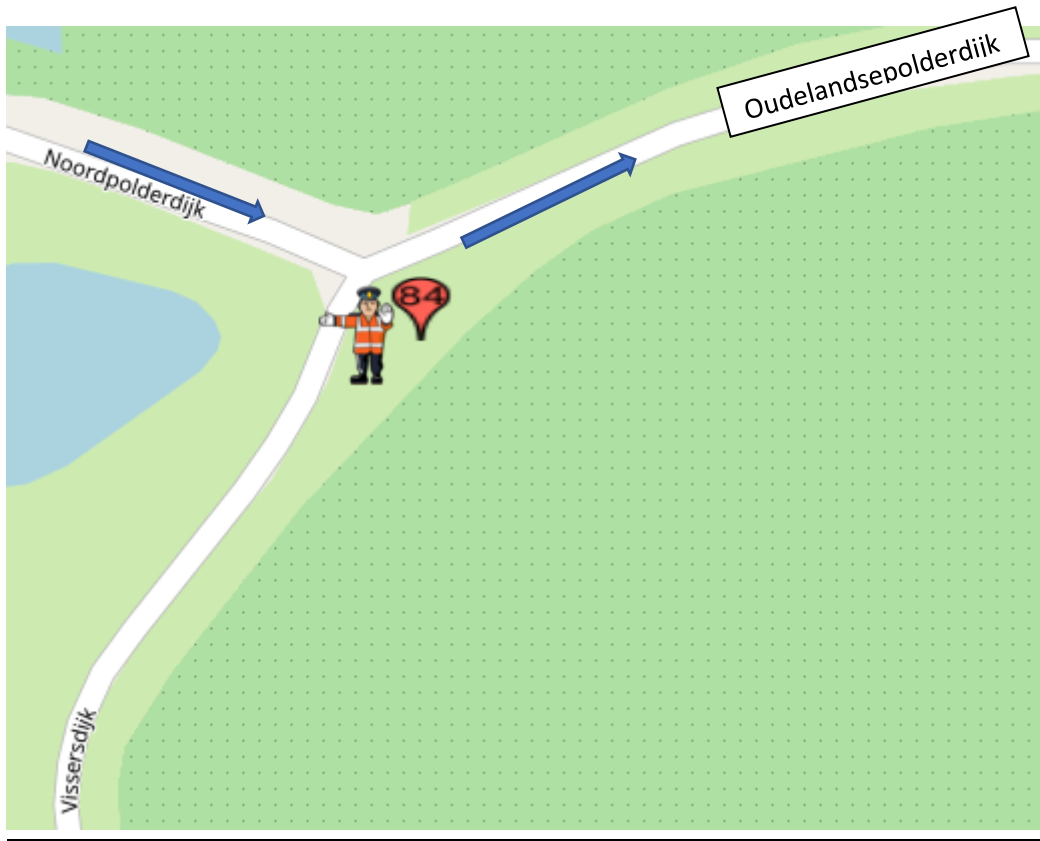

# POST 84(drie doorkomsten)

## **Post 84 Noordpolderdijk-Visserdijk**

Koers rijdend op de Noordpolderdijk, linksaf de Oudelandsepolderdijk op.

na geluidswagen:

alleen verkeer toelaten 'met de koers mee'

na politiemotor:

**geen** verkeer toelaten.