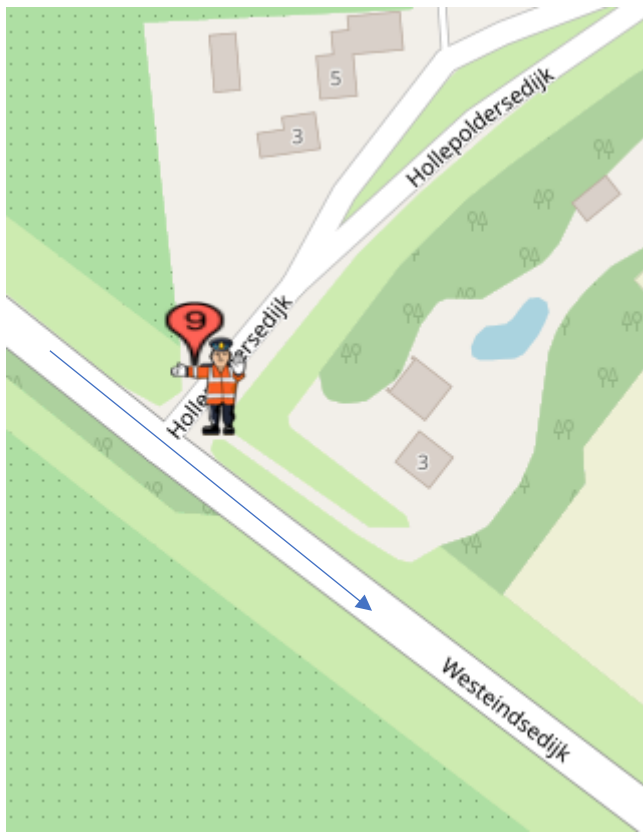

POST 9

junior vrouwen zaterdag drie doorkomsten

Elite vrouwen zaterdag vier doorkomsten

Junior vrouwen zondag één doorkomst

Junior heren zondag vier doorkomsten

Post 9 Westeindsedijk-Hollepoldersedijk

Koers rijdend op de Westeindsedijk, rechtdoor op de Westeindsedijk

na geluidswagen:
alleen verkeer toelaten 'met de koers mee'

na politiemotor:
geen verkeer toelaten.

Calamiteitentelefoon organisatie : +31617733553