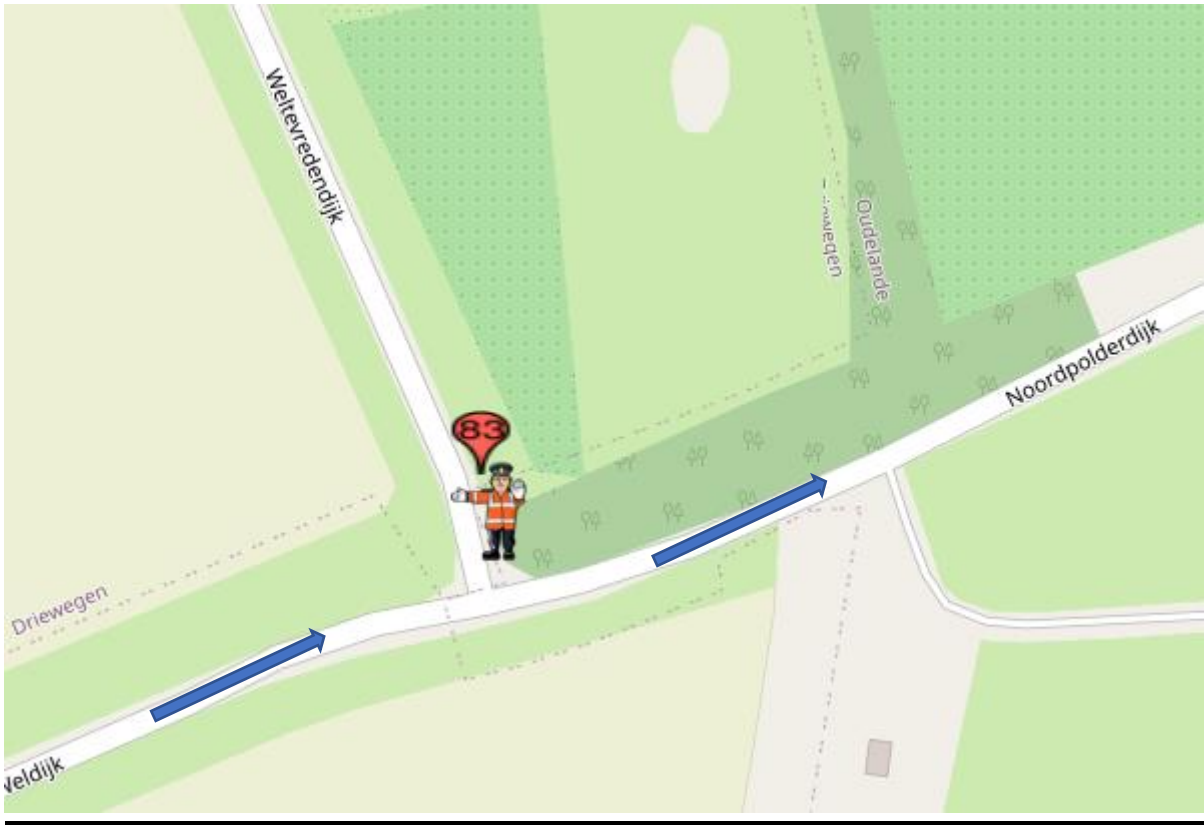

POST 83(drie doorkomsten)

Post 83 Weldijk-Weltevredendijk

Koers rijdend op de Weldijk, rechtdoor op de Noordpolderdijk.

na geluidswagen:

alleen verkeer toelaten 'met de koers mee'

na politiemotor:

geen verkeer toelaten.