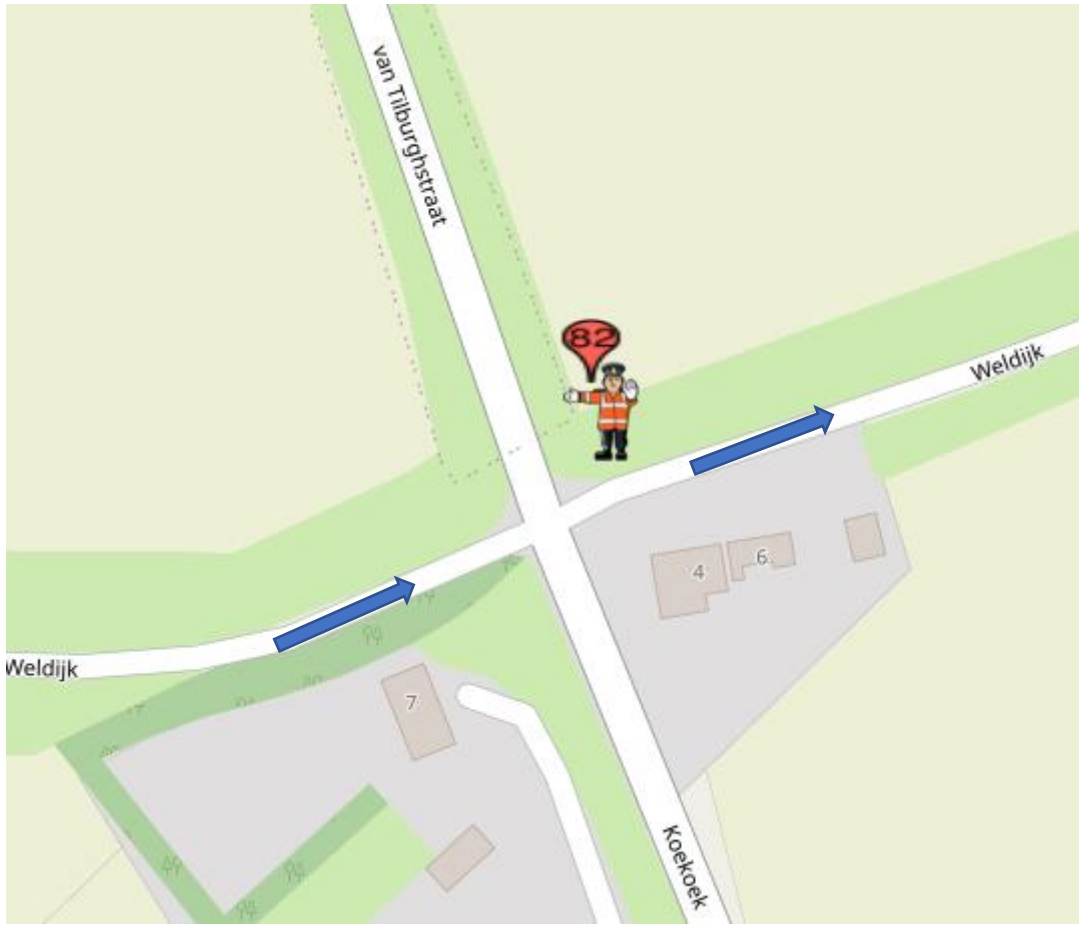

# POST 82 (drie doorkomsten)

## **Post 82 Weldijk-Koekoek**

Koers rijdend op de Weldijk, rechtdoor op de Weldijk.

na geluidswagen:

alleen verkeer toelaten 'met de koers mee'

na politiemotor:

**geen** verkeer toelaten.

Calamiteitentelefoon organisatie : +31617733553