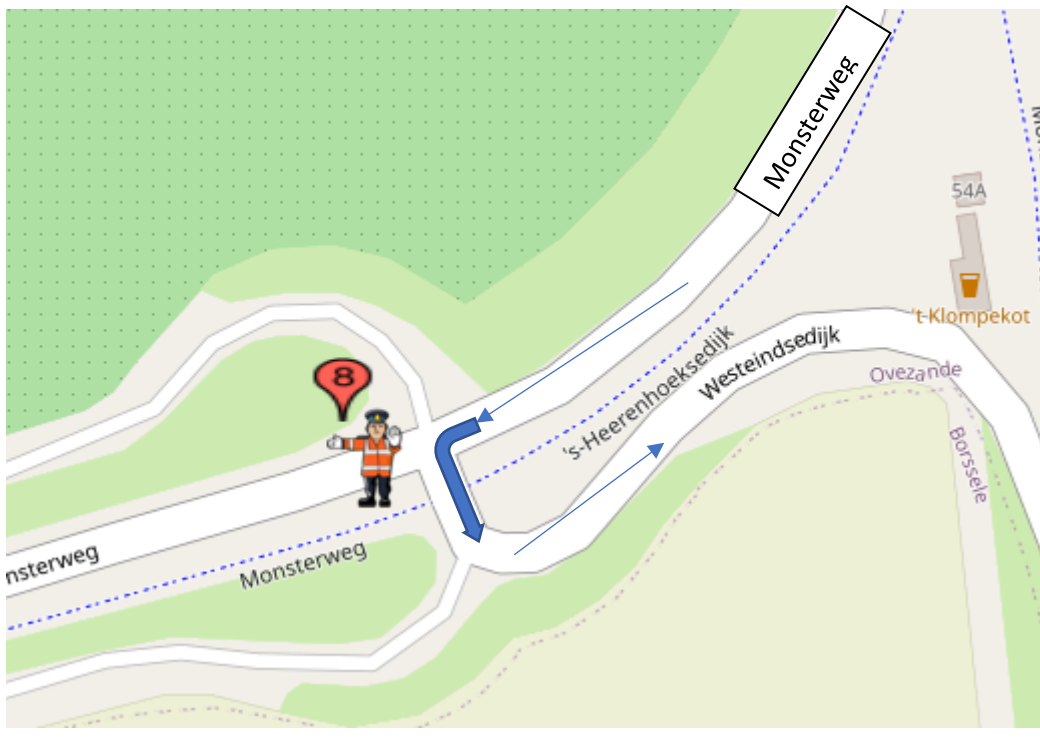

POST 8

junior vrouwen zaterdag drie doorkomsten

Elite vrouwen zaterdag vier doorkomsten

Junior vrouwen zondag één doorkomst

Junior heren zondag vier doorkomsten

Post 8 's-Heerenhoeksedijk/monsterweg-Westeindsedijk (klompekot)

Koers komende van 's-Heerenhoek linksaf de Westeindsedijk op

na geluidswagen:

alleen verkeer toelaten 'met de koers mee'

na politiemotor:

geen verkeer toelaten.

Calamiteitentelefoon organisatie : +31617733553