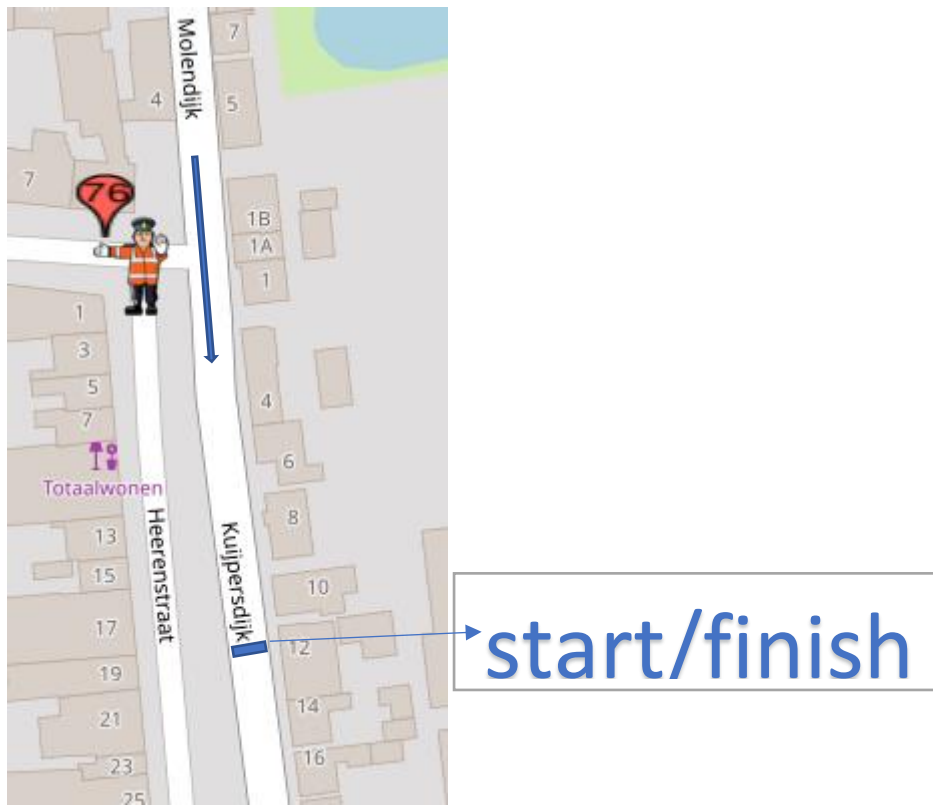

POST 76

Junior vrouwen zaterdag drie doorkomsten

Elite vrouwen zaterdag zes doorkomsten

Junior vrouwen zondag vier doorkomsten

Junior mannen zondag zes doorkomsten

Post 76 Molendijk- Burg. Timansweg

Koers rijdend op de Molendijk, rechtdoor op de Kuijpersdijk.

na geluidswagen:

alleen verkeer toelaten 'met de koers mee'

na politiemotor:

geen verkeer toelaten.

Calamiteitentelefoon organisatie : +31617733553