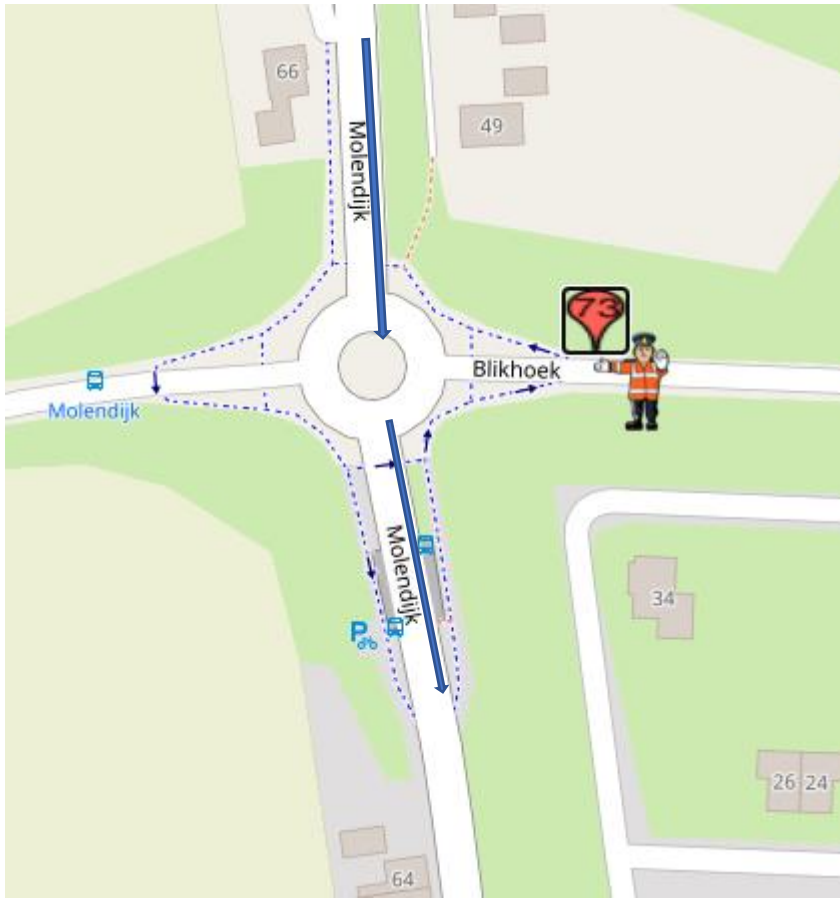

POST 73

Junior vrouwen zaterdag drie doorkomsten

Elite vrouwen zaterdag zes doorkomsten

Junior vrouwen zondag vier doorkomsten

Junior mannen zondag zes doorkomsten

Post 73 Molendijk-Middelburgsestraat/Blikhoek

Koers rijdend op de Molendijk, rechtdoor op de Molendijk

na geluidswagen:

alleen verkeer toelaten 'met de koers mee'

na politiemotor:

geen verkeer toelaten.

Calamiteitentelefoon organisatie : +31617733553