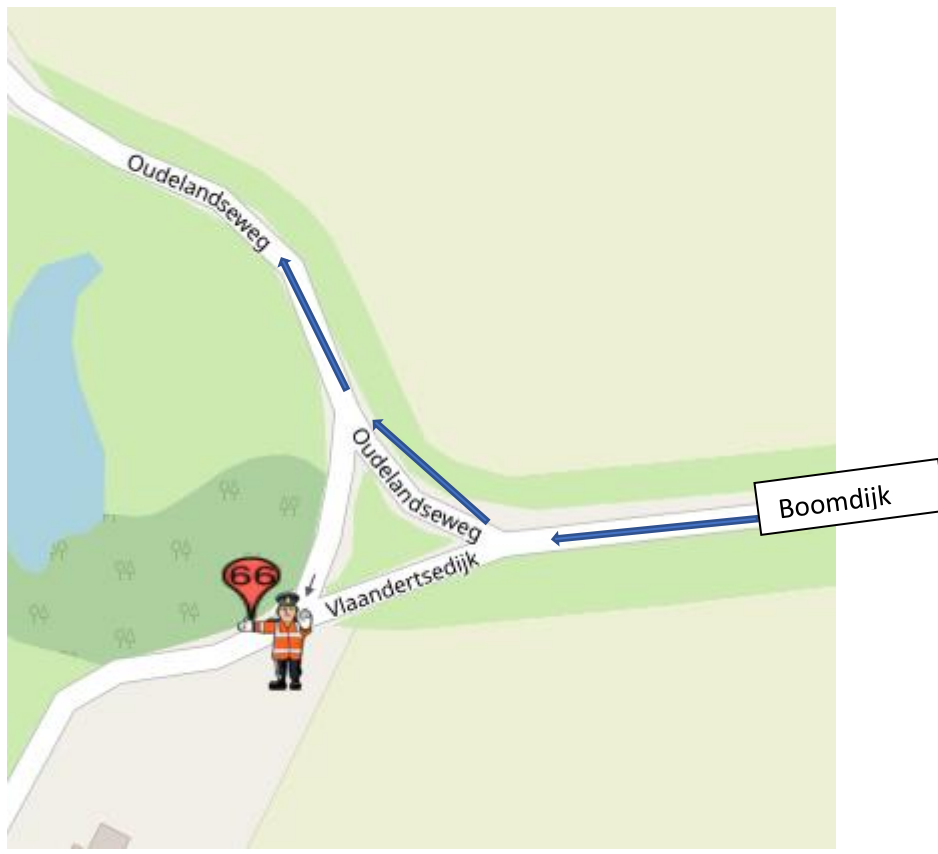

# POST 66

Junior vrouwen zaterdag drie doorkomsten

Elite vrouwen zaterdag zes doorkomsten

Junior vrouwen zondag vier doorkomsten

Junior mannen zondag zes doorkomsten

## **Post 66 BoemdijkVlaandertseweg-Oudelandseweg**

Koers rijdend op de Boemdijk, rechtsaf de Oudelandsedijk op.

na geluidswagen:

alleen verkeer toelaten 'met de koers mee'

na politiemotor:

**geen** verkeer toelaten.