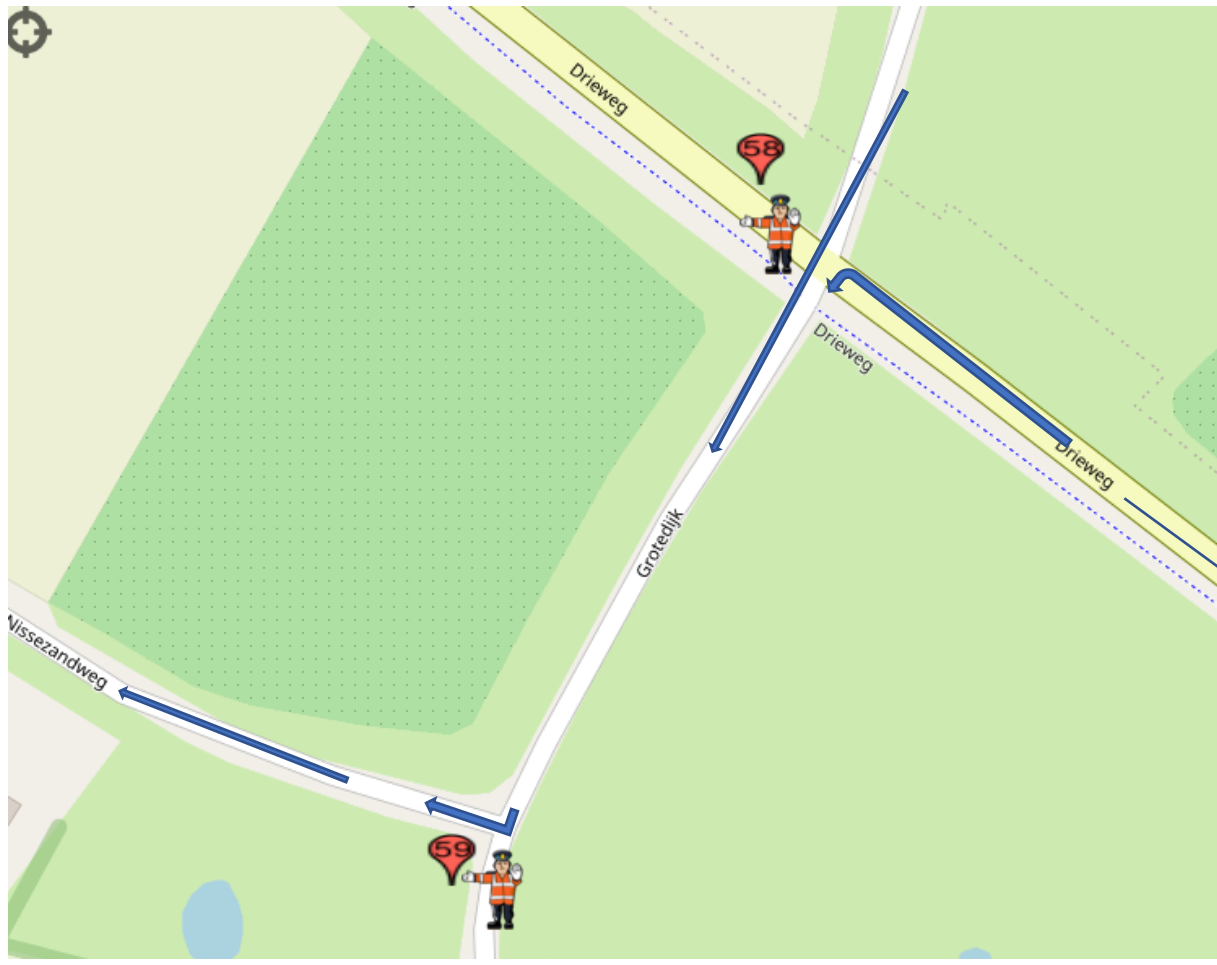

# POST 58 en 59 (vier doorkomsten)

## Post 58 Grotedijk-Driedijk

**voor de grote ronde:** Koers rijdend op de Grotedijk, rechtdoor op de Grotedijk

**Voor de middel route:** Koers rijdend op de Driedijk, linksaf de Grotedijk op.

## Post 59 Grotedijk-Nissezandweg

Koers rijdend op de Grotedijk rechtsaf de Nissezandweg op.

na geluidswagen:

alleen verkeer toelaten 'met de koers mee'

na politiemotor:

**geen** verkeer toelaten.

Calamiteitentelefoon organisatie : +31617733553