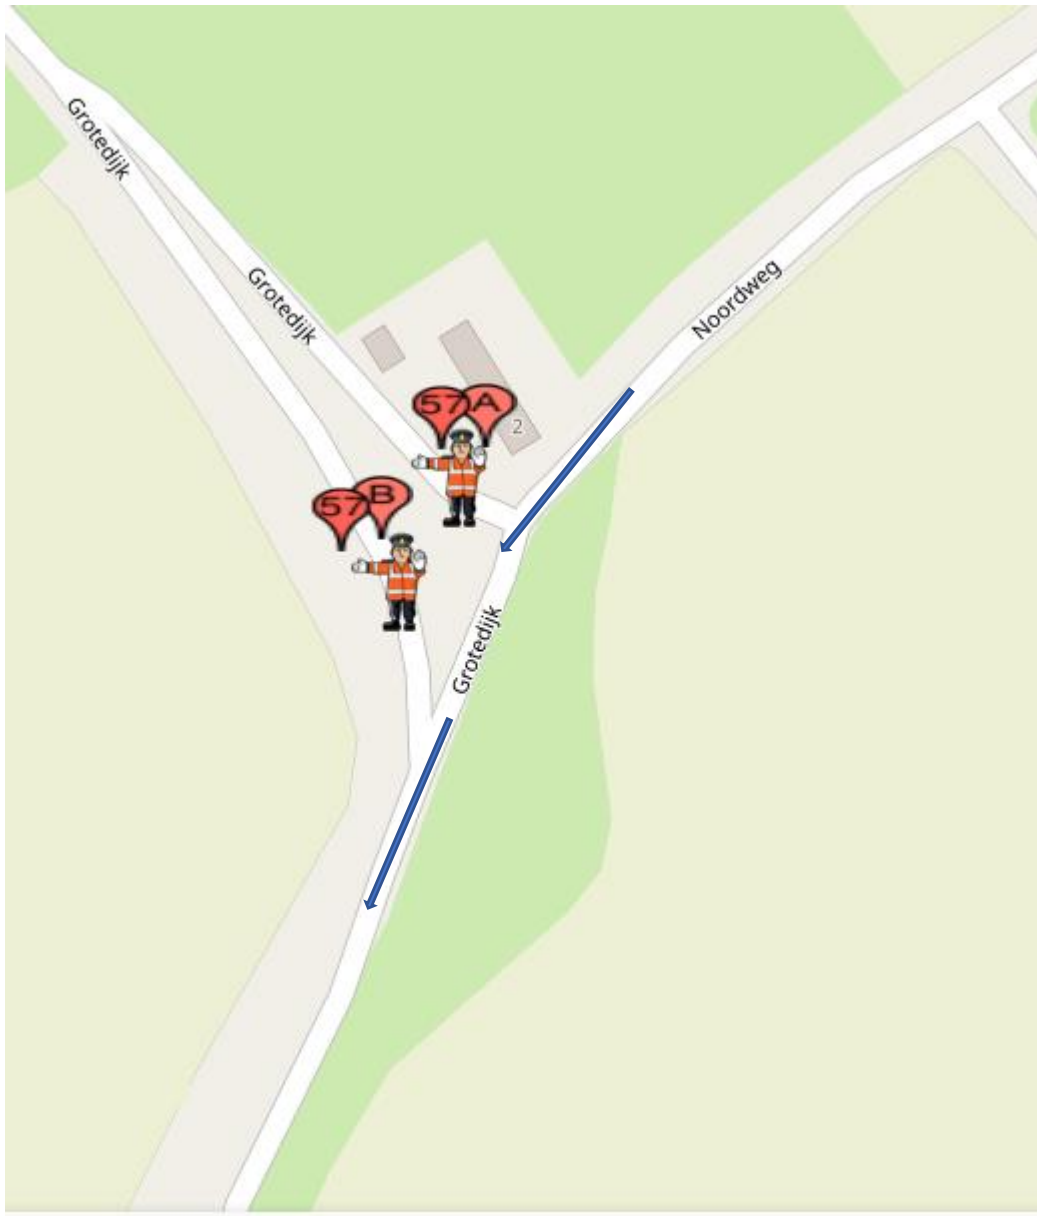

# POST 57a en 57b(één doorkomst)

---

## Post 57 Noordweg-Grotedijk

Koers rijdend op de Noordweg, rechtdoor de Grotedijk op.

na geluidswagen:

alleen verkeer toelaten 'met de koers mee'

Na politiemotor:

geen verkeer meer toelaten

Calamiteitentelefoon organisatie : +31617733553