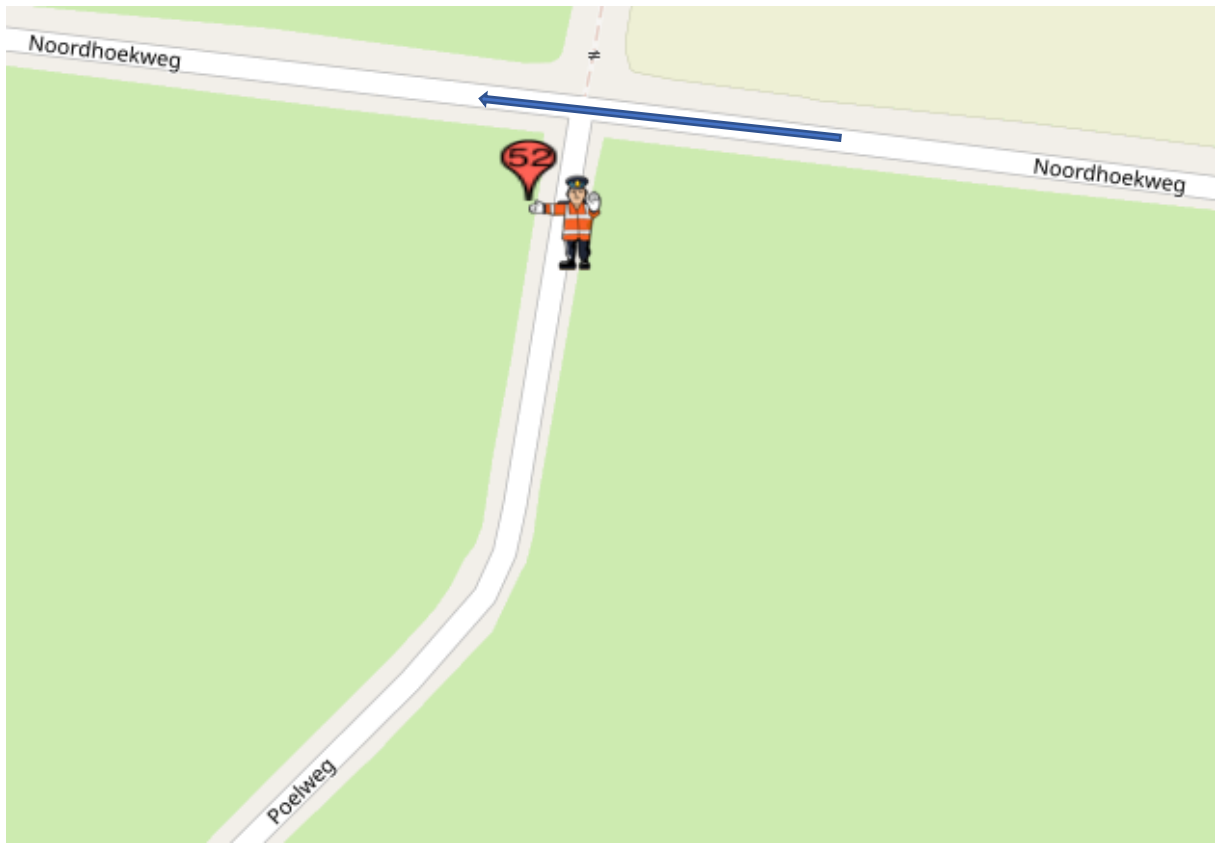

POST 52(één doorkomst)

Post 52 Noordhoekweg-Poelweg

Koers rijdend op de Noordhoekweg, rechtdoor op de Noordhoekweg.

na geluidswagen:

alleen verkeer toelaten 'met de koers mee'

na politiemotor:

geen verkeer toelaten.