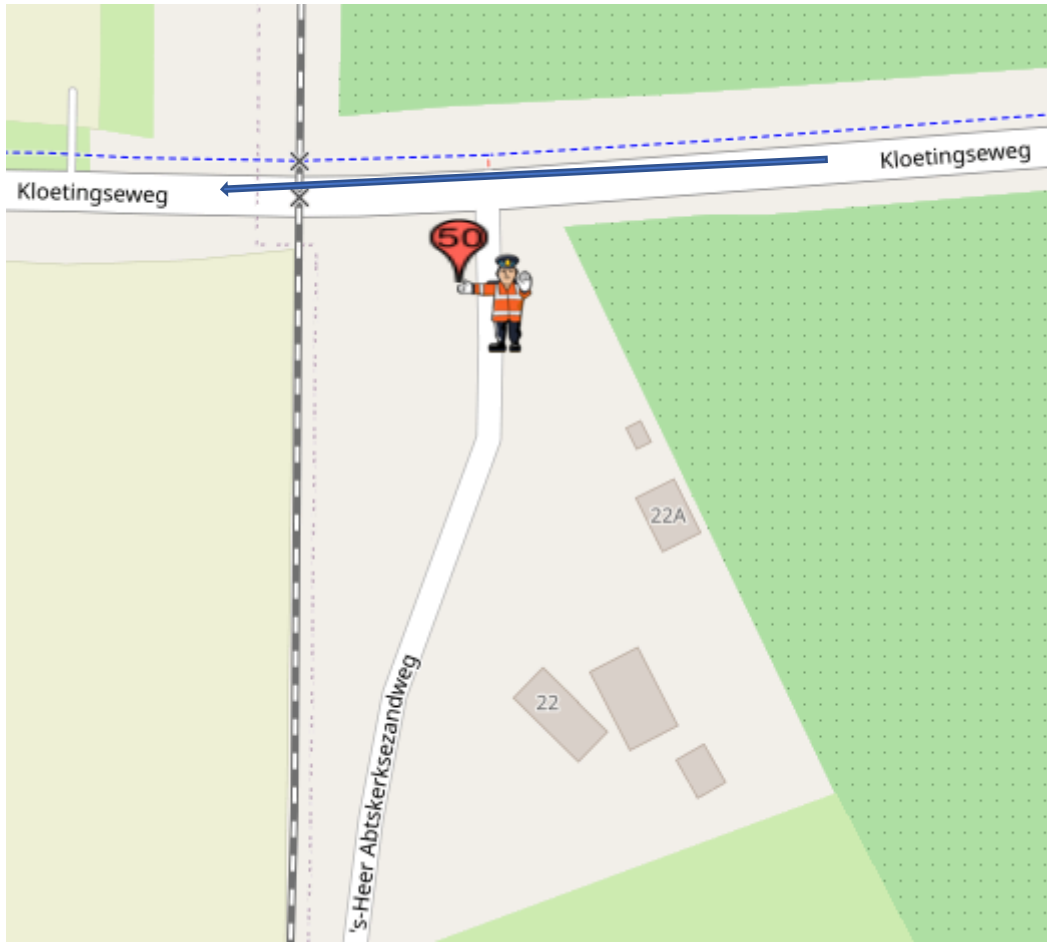

POST 50(één doorkomst)

Post 50 Kloetingseweg-'s-Heerabts-kerksewandweg

Koers rijdend op de Kloetingseweg, rechtdoor op de Kloetingseweg.

na geluidswagen:

alleen verkeer toelaten 'met de koers mee'

na politiemotor:

geen verkeer toelaten.

Calamiteitentelefoon organisatie : +31617733553