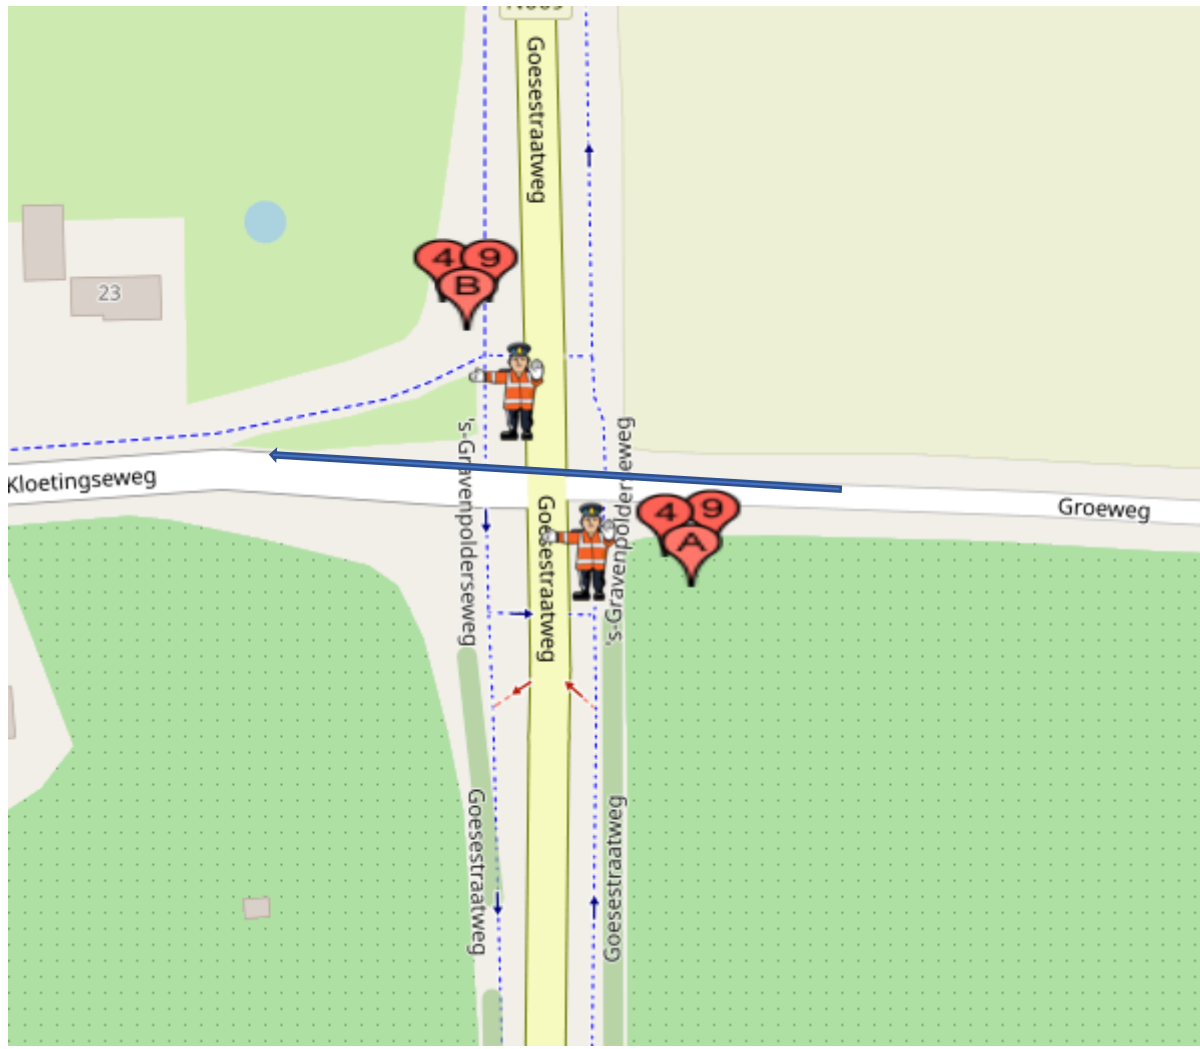

POST 49 a en 49 b (één doorkomst)

Post 49 Groeweg-Goesestraatweg

Koers rijdend op de Groeweg, rechtdoor de Kloetingseweg op

na geluidswagen:
alleen verkeer toelaten 'met de koers mee'

na politiemotor:
geen verkeer toelaten.