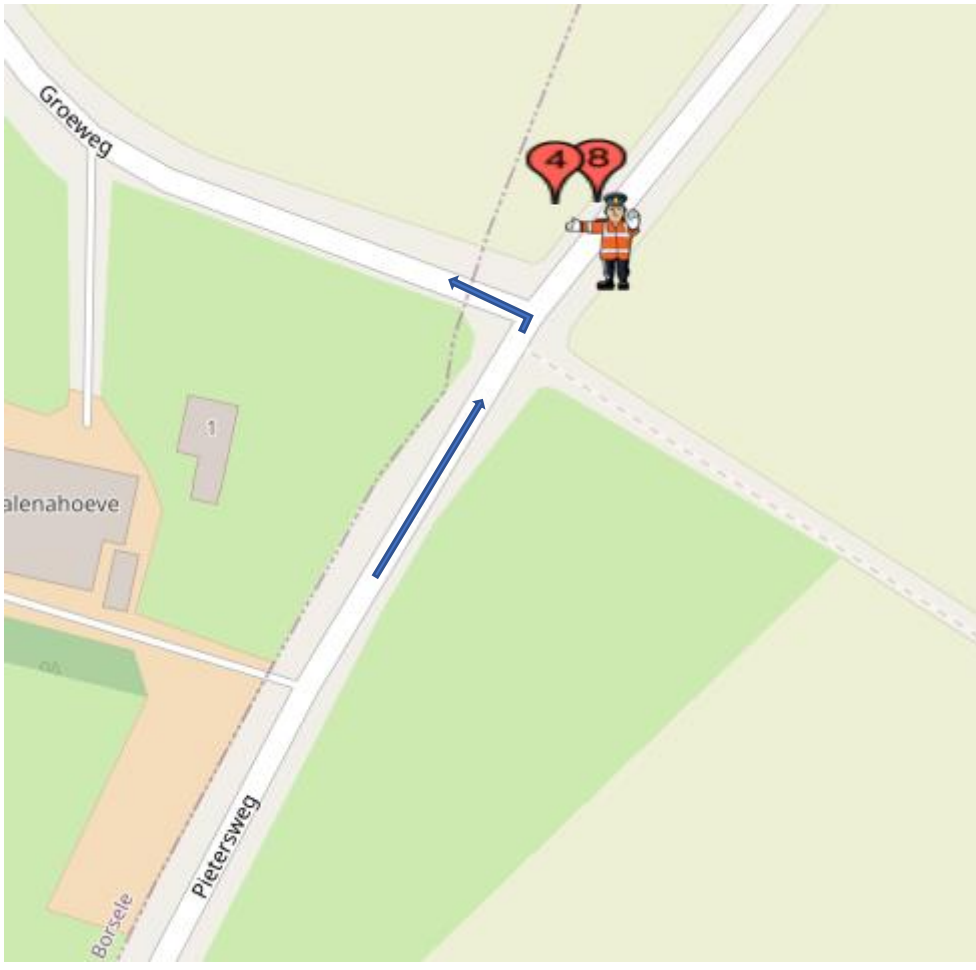

POST 48(één doorkomst)

Post 48 Pietersweg-Groeweg

Koers rijdend op de Pietersweg, linksaf de Groeweg op

na geluidswagen:

alleen verkeer toelaten 'met de koers mee'

na politiemotor:

geen verkeer toelaten.

Calamiteitentelefoon organisatie : +31617733553