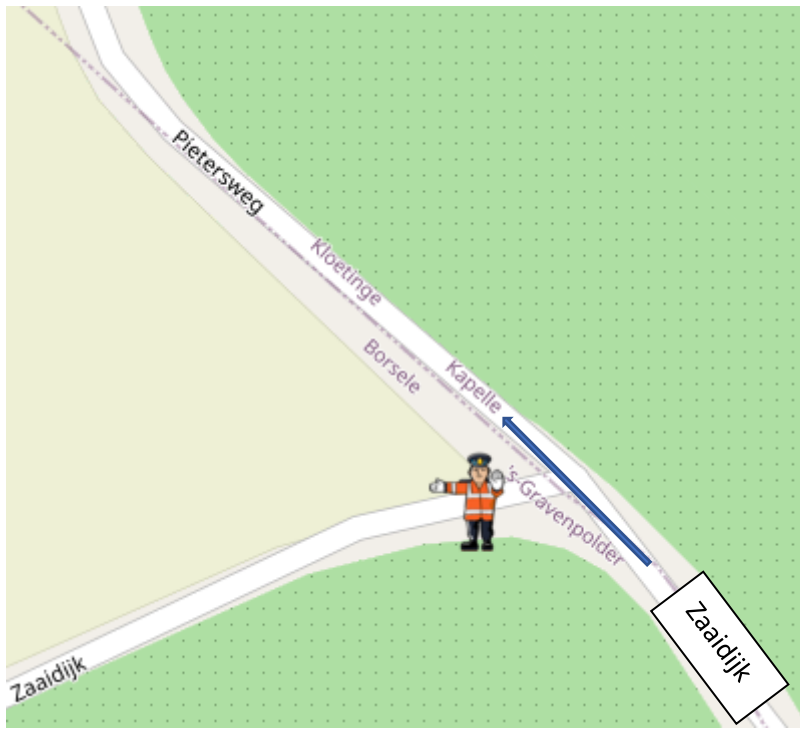

## **Post 47 Zaaidijk-Pietersweg**

Koers rijdend op de Zaaidijk, rechtdoor op de Pietersweg.

na geluidswagen:

alleen verkeer toelaten 'met de koers mee'

na politiemotor:

**geen** verkeer toelaten.

Calamiteitentelefoon organisatie : +31617733553