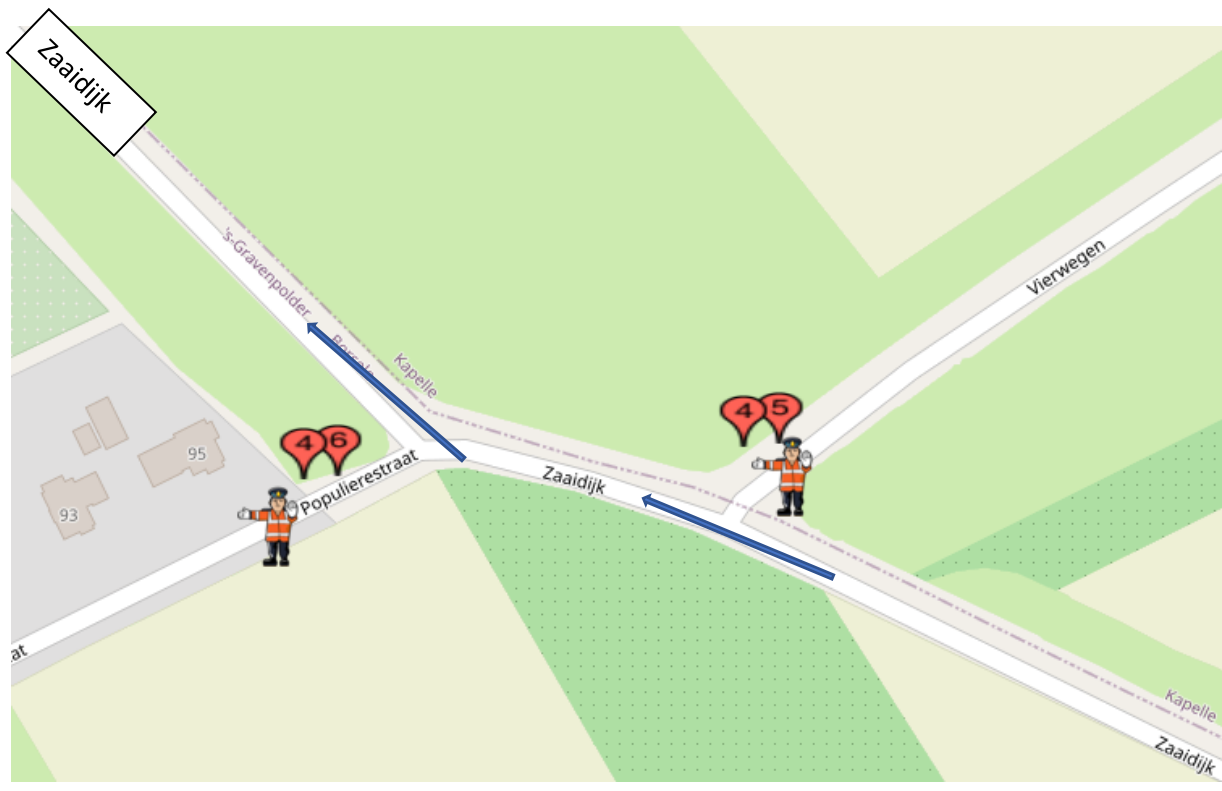

POST 45 en 46(één doorkomst)

Post 45 Zaaidijk-Vierwegen

Koers rijdend op de Zaaidijk rechtdoor op de Zaaidijk.

Post 46 Zaaiweg-Populierenstraat

Koers rijdend op de Zaaiweg, rechtsaf de Zaaiweg op.

na geluidswagen:

alleen verkeer toelaten 'met de koers mee'

na politiemotor:

geen verkeer toelaten.

Calamiteitentelefoon organisatie : +31617733553