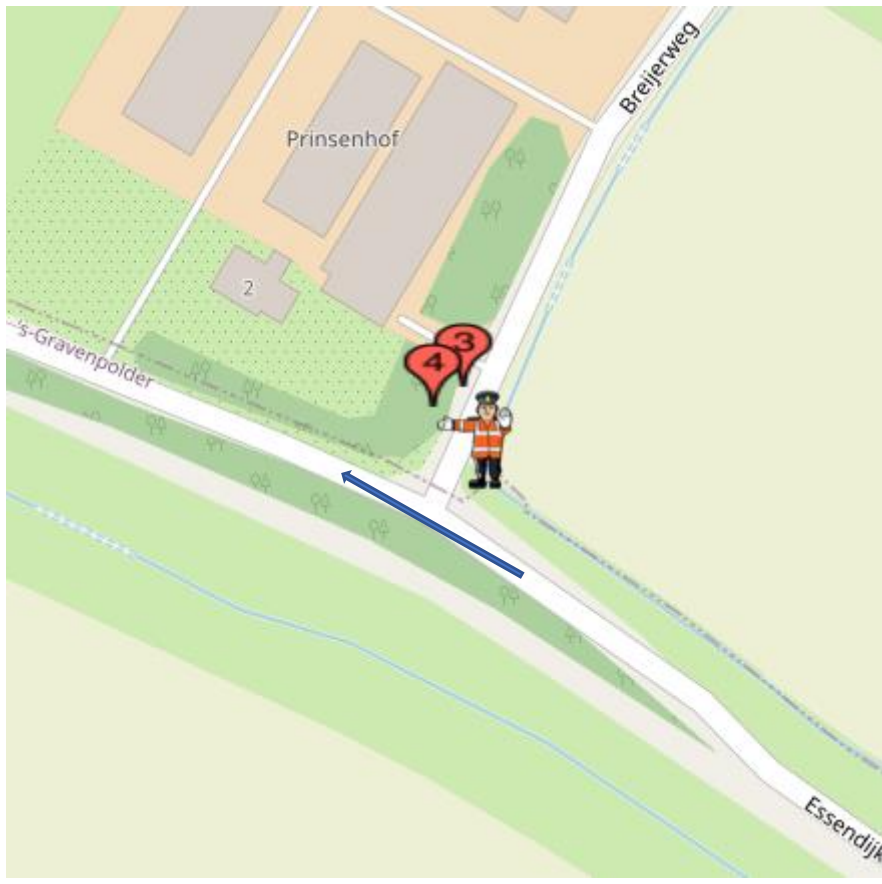

POST 43(één doorkomst)

Post 43 Essedijkje-Breijerweg

Koers rijdend op de Essedijkje, rechtdoor het Essedijkje op.

na geluidswagen:

alleen verkeer toelaten 'met de koers mee'

na politiemotor:

geen verkeer toelaten.