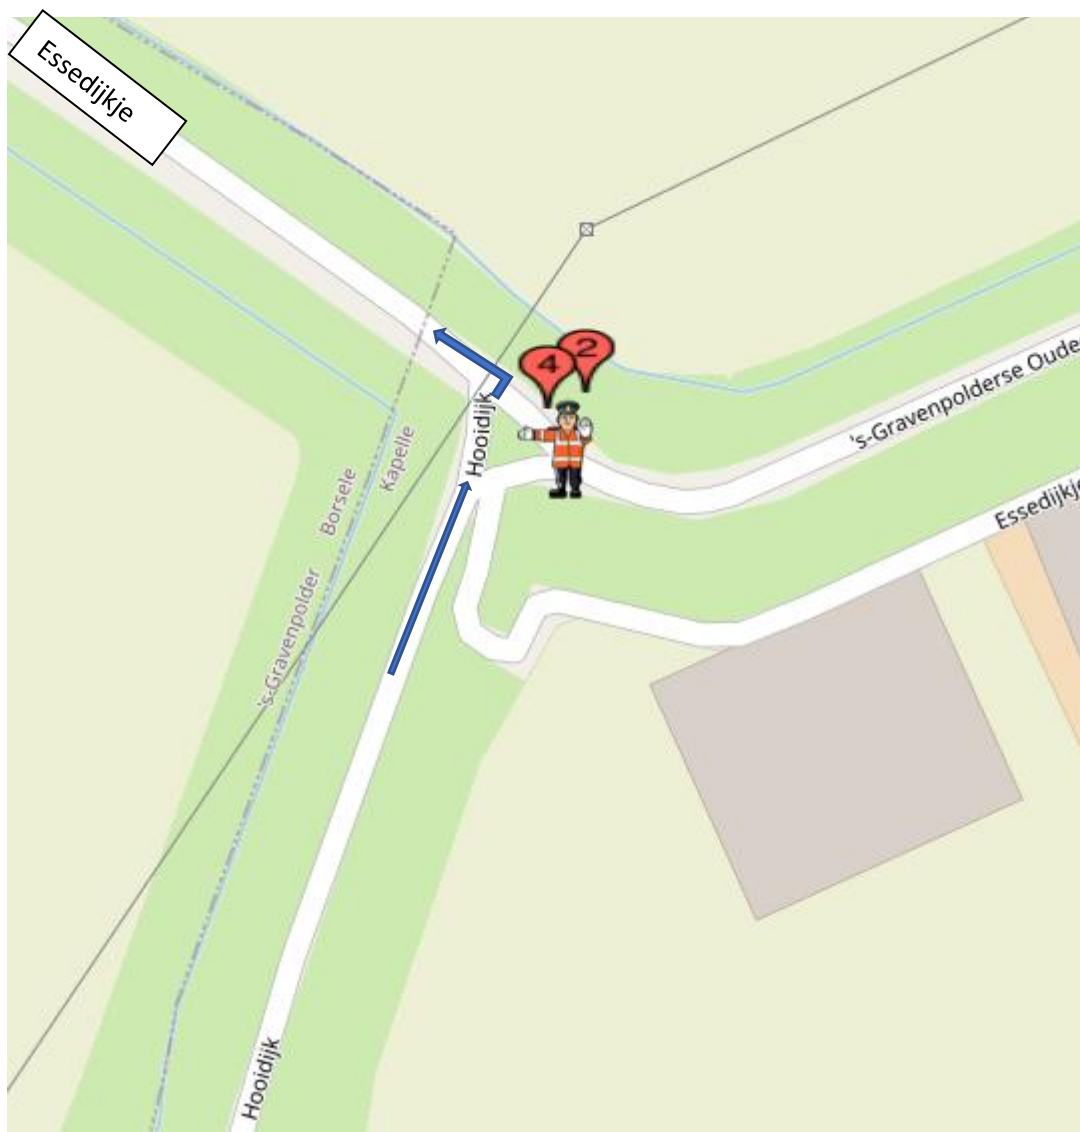

POST 42(één doorkomst)

Post 42 Hooijdijk-Essedijkje

Koers rijdend op de Hooijdijk, Linksaf het Essedijkje op

na geluidswagen:

alleen verkeer toelaten 'met de koers mee'

na politiemotor:

geen verkeer toelaten.