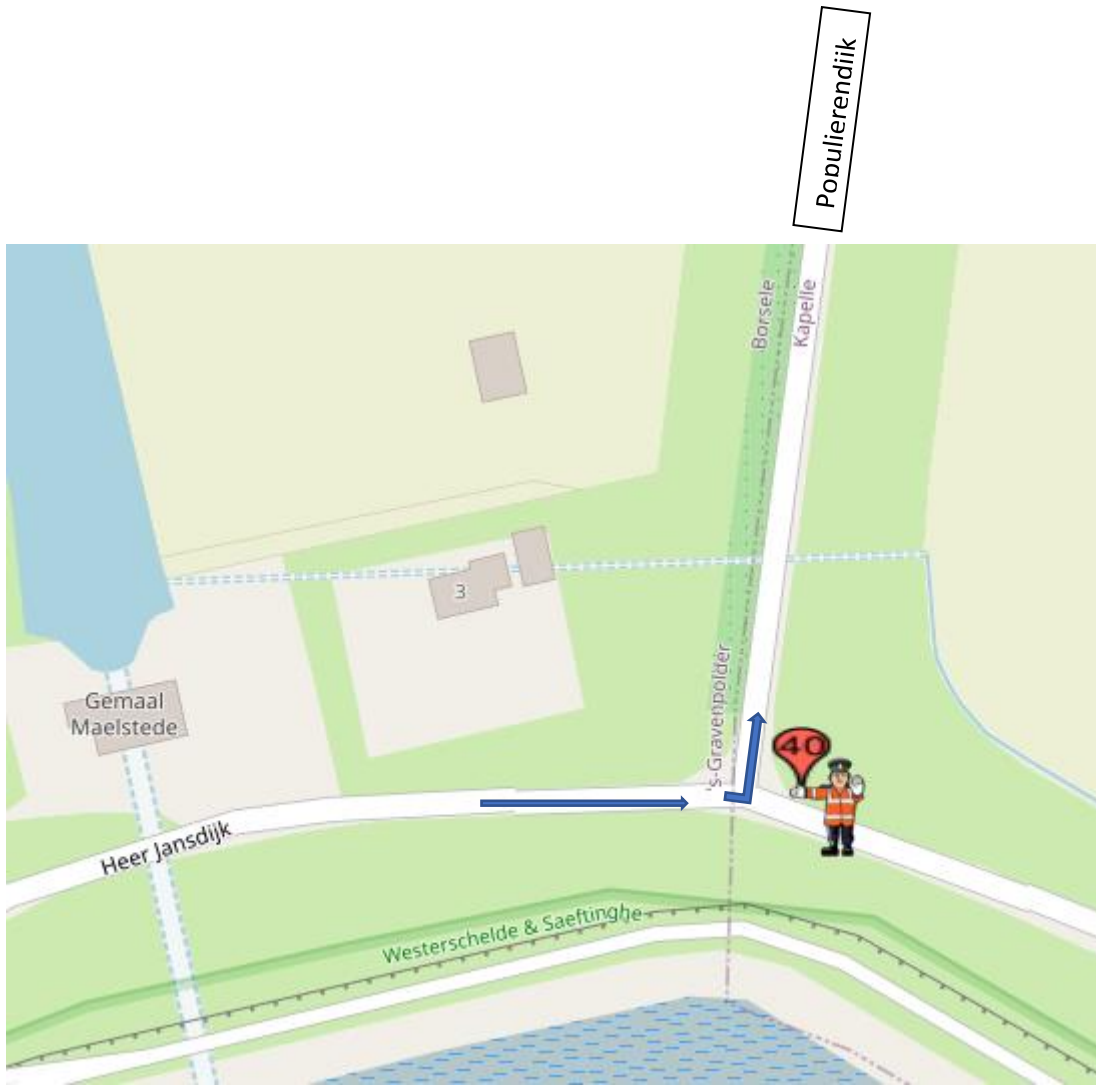

POST 40(één doorkomst)

Post 40 Heerjansdijk-Populierendijk

Koers rijdend op de Heerjansdijk, linksaf de Populierendijk op.

na geluidswagen:

alleen verkeer toelaten 'met de koers mee'

na politiemotor:

geen verkeer toelaten.