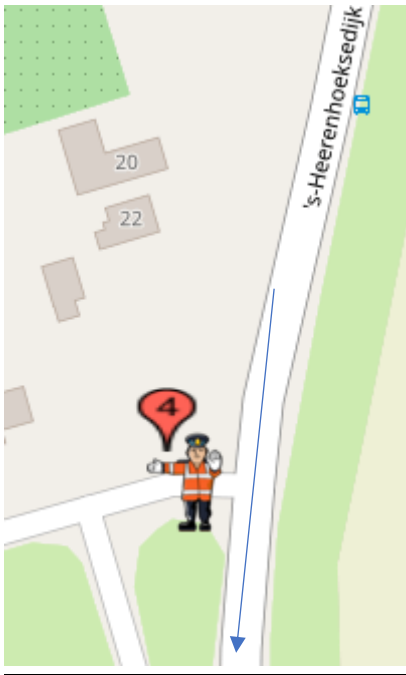

POST 4

Junior vrouwen zaterdag drie doorkomsten

Elite vrouwen zaterdag zes doorkomsten

Junior vrouwen zondag vier doorkomsten

Junior mannen zondag zes doorkomsten

Post 4 's-Heerenhoeksedijk-Lange Noordweg

Koers komende van start/finish rechtdoor op de 's-Heerenhoeksedijk.

na geluidswagen:

alleen verkeer toelaten 'met de koers mee'

na politiemotor:

geen verkeer toelaten.

LET OP:

Bij elke koers 10 minuten vóór de finish **geen verkeer doorlaten** in de richting het dorp 's-Heerenhoek.