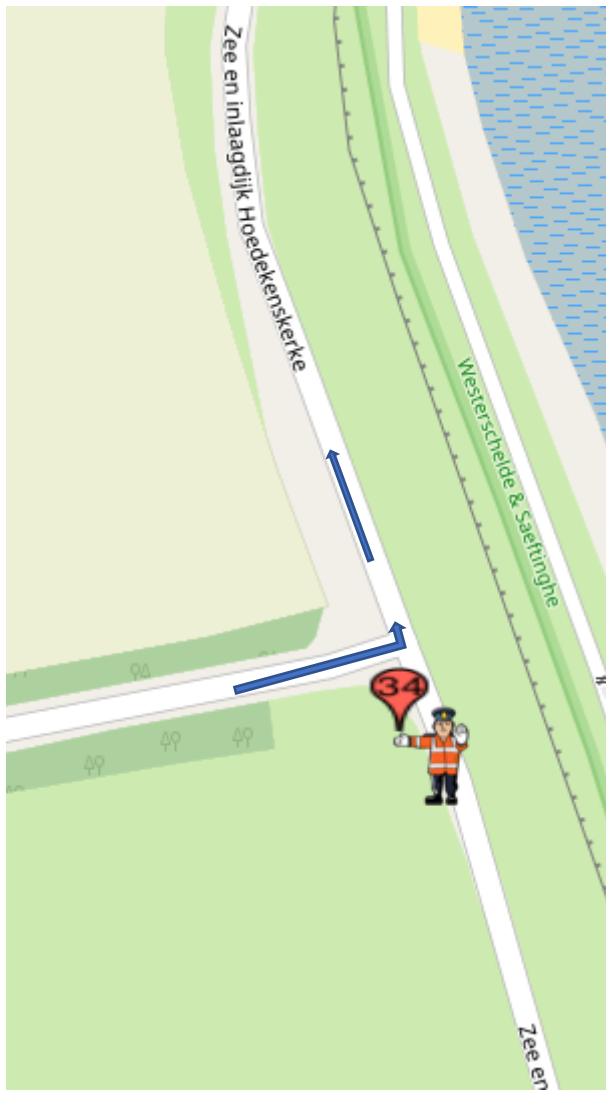

# POST 34 (één doorkomst)

## **Post 34 Moertjesdijk-Zee en inlaagdijk**

Koers rijdend op de Moertjesdijk, linksaf de Zee en inlaagdijk op

na geluidswagen:

alleen verkeer toelaten 'met de koers mee'

na politiemotor:

**geen** verkeer toelaten.