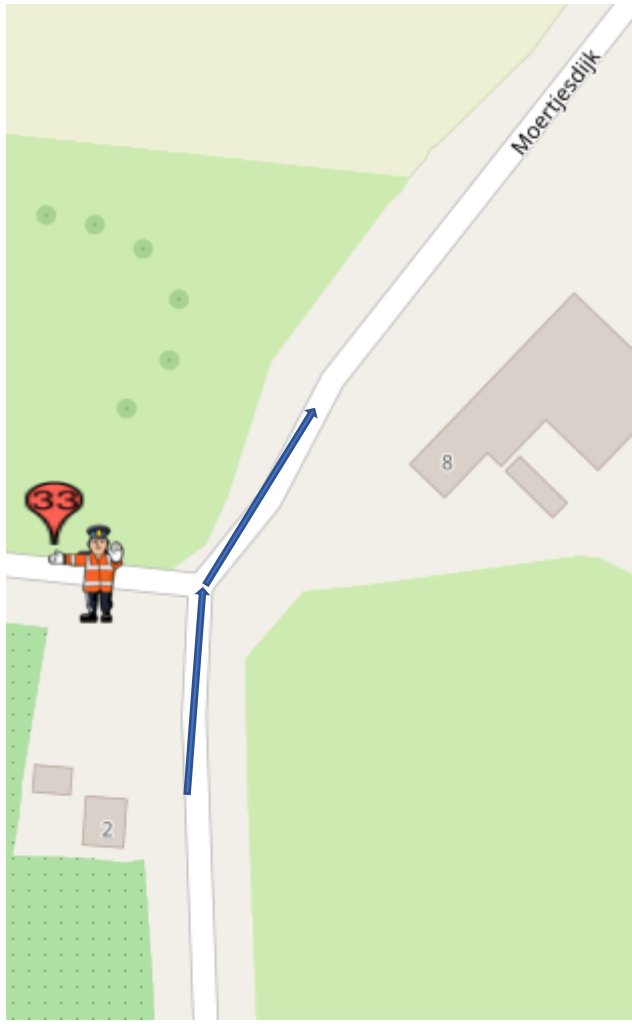

POST 33 (één doorkomst)

Post 33 Waanweg-Moertjesdijk

Koers rijdend op de Waanweg, rechtdoor de Moertjesdijk op

na geluidswagen:

alleen verkeer toelaten 'met de koers mee'

na politiemotor:

geen verkeer toelaten.