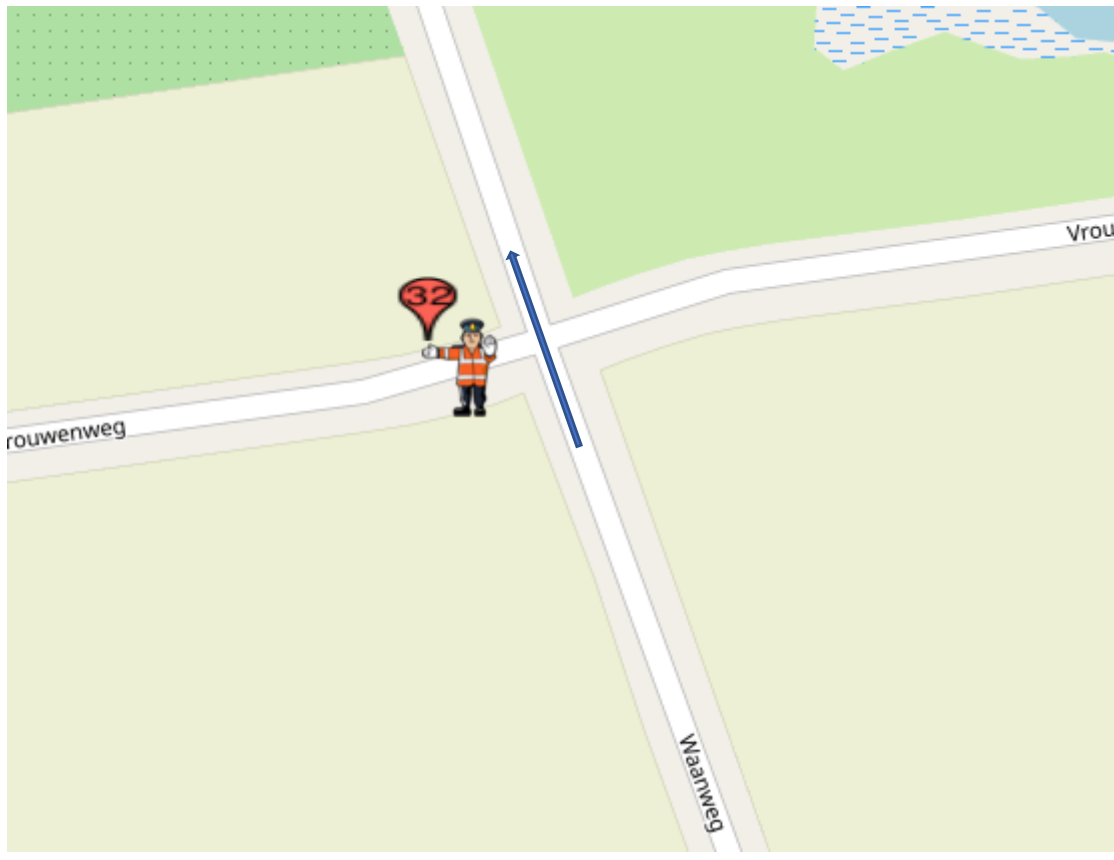

POST 32(één doorkomst)

Post 32 Waanweg-Vrouwenweg

Koers rijdend op de Waanweg, rechtdoor op de Warenweg

na geluidswagen:

alleen verkeer toelaten 'met de koers mee'

na politiemotor:

geen verkeer toelaten.

Calamiteitentelefoon organisatie : +31617733553