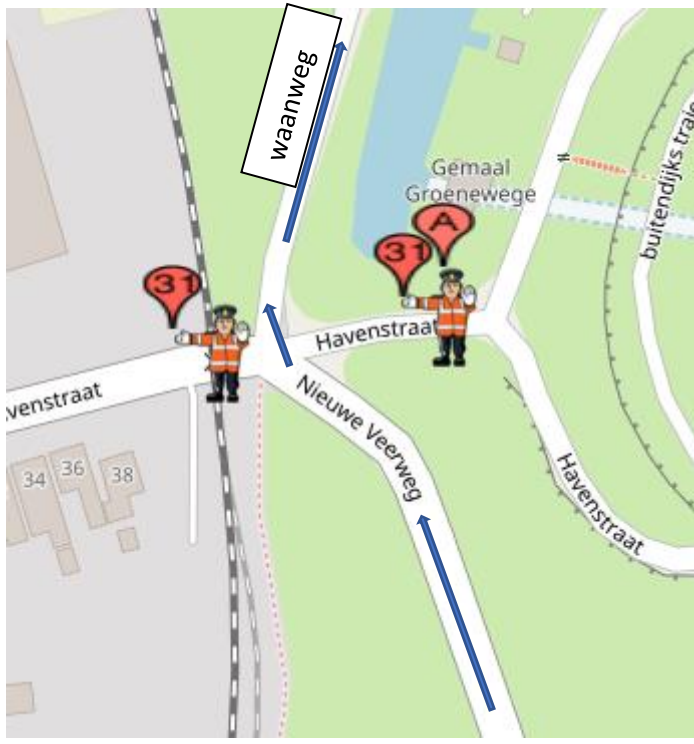

POST 31 en 31A (één doorkomst)

Post 31 (a) Nieuwe Veerweg-Havenstraat/Waanweg

Koers rijdend op de Nieuwe Veerweg, rechtdoor de Waanweg op

na geluidswagen:

alleen verkeer toelaten 'met de koers mee'

na politiemotor:

geen verkeer toelaten.

Calamiteitentelefoon organisatie : +31617733553