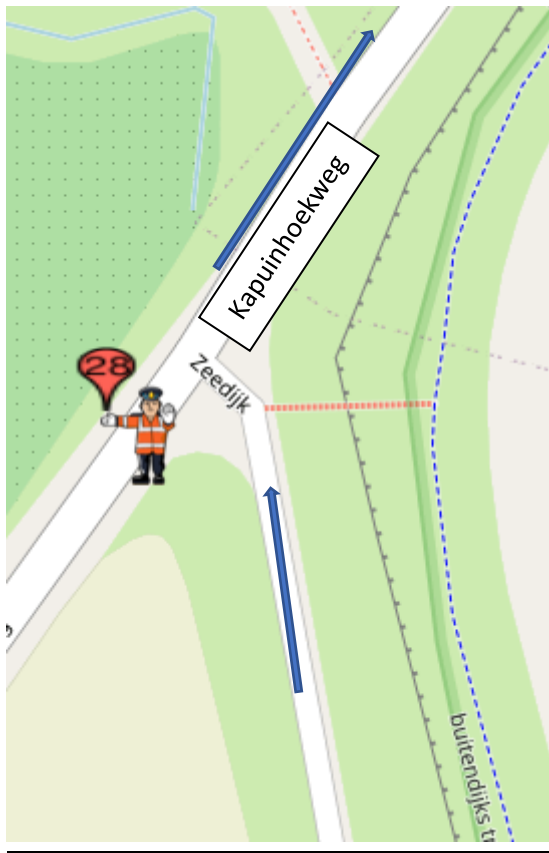

POST 28 (één doorkomst)

Post 28 Zeedijk-Kapuinhoekweg

Koers rijdend op de Zeedijk, rechtsaf de Kapuinhoekweg op

na geluidswagen:

alleen verkeer toelaten 'met de koers mee'

na politiemotor:

geen verkeer toelaten.